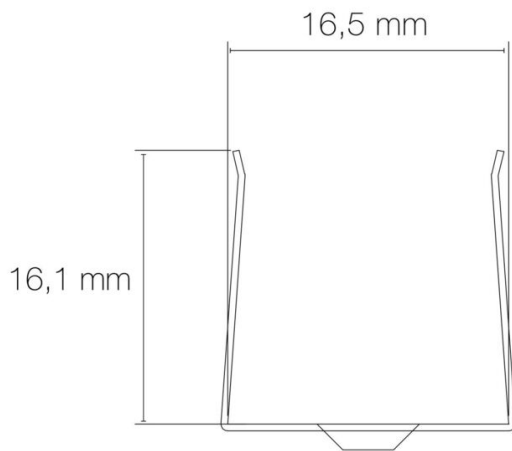

Matériau : inox 202

Traitement de la surface : sans traitement

CARACTÉRISTIQUES TECHNIQUES

Souple/rigide : souple

Informations complémentaires : Compatible avec les linéaires souples SHARK TOP VIEW et SHARK TOP VIEW SIDE.

DIMENSIONS ET POIDS

Largeur du produit : 17,30 mm

Hauteur du produit : 1,65 cm

Longueur du produit : 200,00 cm

Longueur maximum : 200,00 cm

Poids du produit : 230,00 gr

INSTALLATION

Rayon de courbure minimum : 200 mm

SCHÉMAS TECHNIQUES

IMAGES