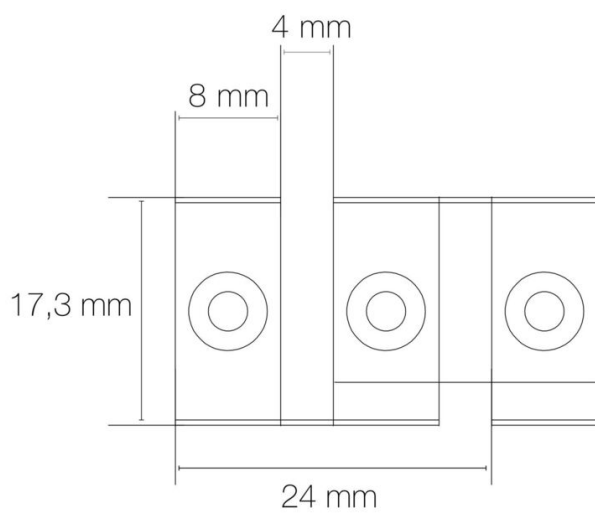

DIMENSIONS ET POIDS

Largeur du produit : 17,30 mm

Hauteur du produit : 1,65 cm

Longueur du produit : 200,00 cm

Longueur maximum : 200,00 cm

Poids du produit : 230,00 gr

INSTALLATION

Rayon de courbure minimum : 200 mm

SCHÉMAS TECHNIQUES

IMAGES