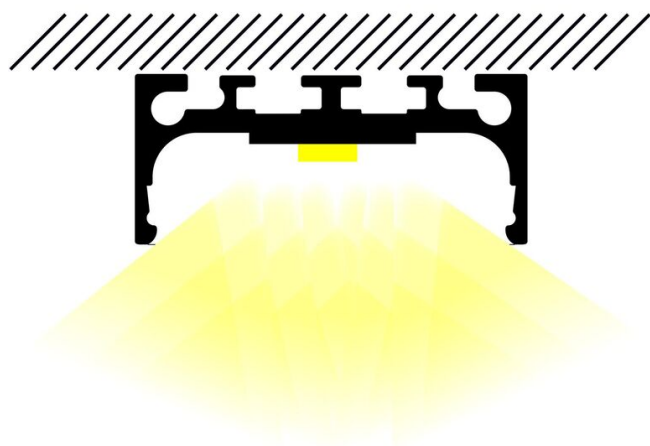

SCHÉMAS TECHNIQUES

ACCESSOIRES

- [Clips de fixation fixe inox (x10) FINE/BLADE (Référence:89352)](#)
- [Kit de suspension 1,2m (x2) MICRO-ALU/PDS-ALU/PDS-O/REGULOR (Référence:89516)](#)
- [Kit de suspensions ROUND XL (x2) (Référence:89517)](#)
- [Clips de fixation orientable aluminium (x2) FINE/BLADE (Référence:89356)](#)
- [Liaison mécanique droit FINE/BLADE (Référence:89334)](#)
- [Liaison mécanique 90° H FINE/BLADE (Référence:89335)](#)