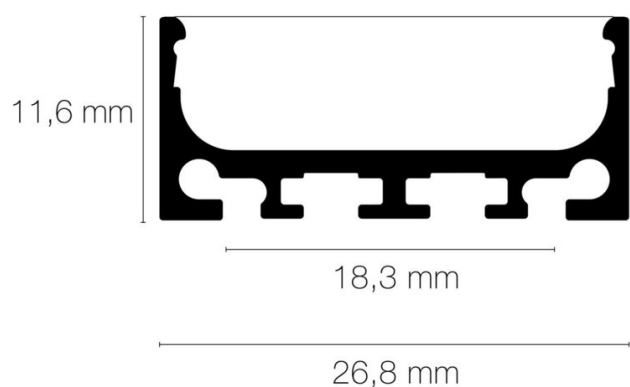

RÉFÉRENCE : **118604OSM**

Sur mesure au cm

DESCRIPTION

GÉNÉRAL

Utilisation en intérieur/extérieur : intérieur

Produit lampé/non lampé : LED

Produit sur-mesure : Oui

Eclairage/balisage : balisage

Température de fonctionnement max. : +60°C

Température de fonctionnement min. : -20°C

DIMENSIONS ET POIDS

Largeur du produit : 26.80 mm

Hauteur du produit : 1.16 cm

Longueur maximum : 300.00 cm

Poids du produit : 2.50 gr

Mode de pose/installation : saillie/suspension

Type de fixation : clips de fixation/kit de suspensions

Précaution(s) d'installation : Installation via clips de fixation ou kit de suspensions (non inclus).

AUTRES INFORMATIONS

Classification marketing : PREMIUM

Durée de garantie : 60

Délai de livraison : 15 Jours

SCHÉMAS TECHNIQUES

ACCESSOIRES

- [Clips de fixation fixe inox \(x10\) FINE/BLADE \(Référence:89352\)](#)
- [Kit de suspension 1,2m \(x2\) MICRO-ALU/PDS-ALU/PDS-O/REGULOR \(Référence:89516\)](#)
- [Kit de suspensions ROUND XL \(x2\) \(Référence:89517\)](#)
- [Clips de fixation orientable aluminium \(x2\) FINE/BLADE \(Référence:89356\)](#)
- [Liaison mécanique droit FINE/BLADE \(Référence:89334\)](#)
- [Liaison mécanique 90° H FINE/BLADE \(Référence:89335\)](#)