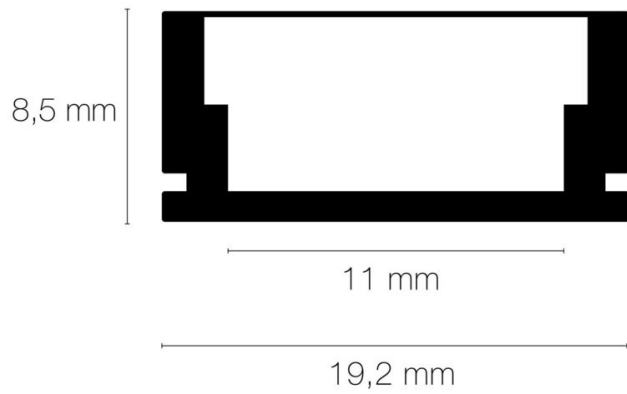

SCHÉMAS TECHNIQUES

ACCESSOIRES

- [HR-ALU - profil d'encastrement 1m aluminium](#) (Référence : 89964)
- [HR-ALU - profil d'encastrement 2m aluminium](#) (Référence : 89974)
- [HR-ALU - profil d'encastrement 3m aluminium](#) (Référence : 89994)
- [HR-ALU - profil d'encastrement SM aluminium](#) (Référence : 89994SM)