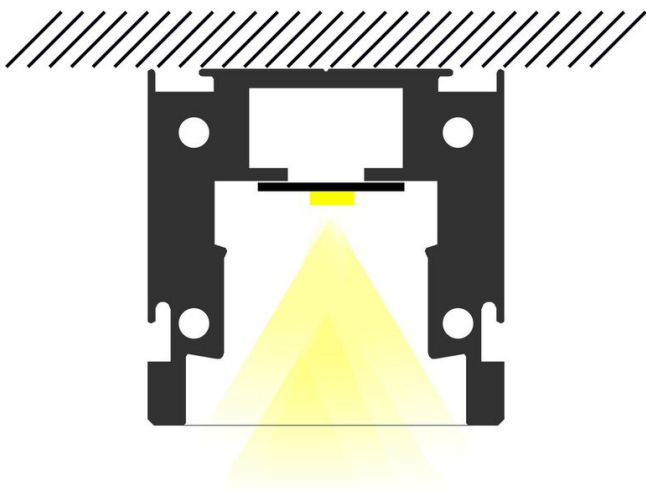

SCHÉMAS TECHNIQUES

ACCESSOIRES

- [Support de montage 45mm pour profil HR-OPTI (x1) (Référence:89941)](#)
- [Support de montage 60mm pour profil HR-OPTI (x1) (Référence:89951)](#)