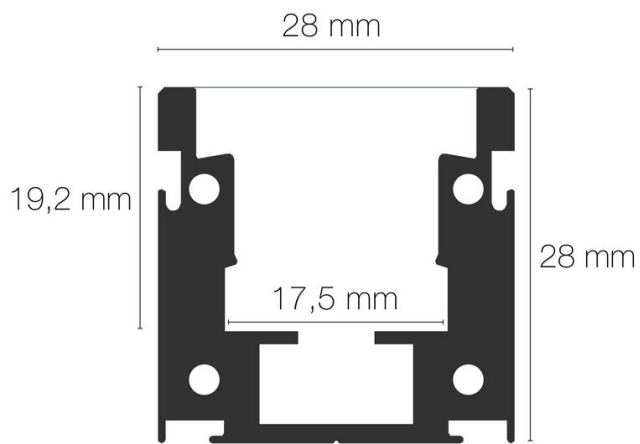

SCHÉMAS TECHNIQUES

ACCESSOIRES

- [Support de montage 45mm pour profil HR-OPTI (x1) (Référence:89941)](#)
- [Support de montage 60mm pour profil HR-OPTI (x1) (Référence:89951)](#)