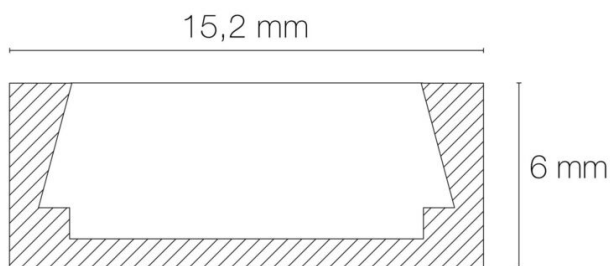

SCHÉMAS TECHNIQUES

ACCESSOIRES

- [Clip de fixation fixe chromé MICRO-ALU/PDS-ALU-O/REGULOR](#) (Référence:89205)
- [Kit de suspension 1,2m (x2) MICRO-ALU/PDS-ALU/PDS-O/REGULOR](#) (Référence:89516)
- [Clip de fixation orientable gris REGMI](#) (Référence:89226)
- [Clip de fixation fixe gris REGMI](#) (Référence:89228)
- [Clip d'alignement inox MICRO-ALU/PDS-ALU/PDS-O](#) (Référence:89921)
- [Profil CARRELAGE 1m aluminium](#) (Référence:89960)
- [Profil CARRELAGE 2m aluminium](#) (Référence:89970)