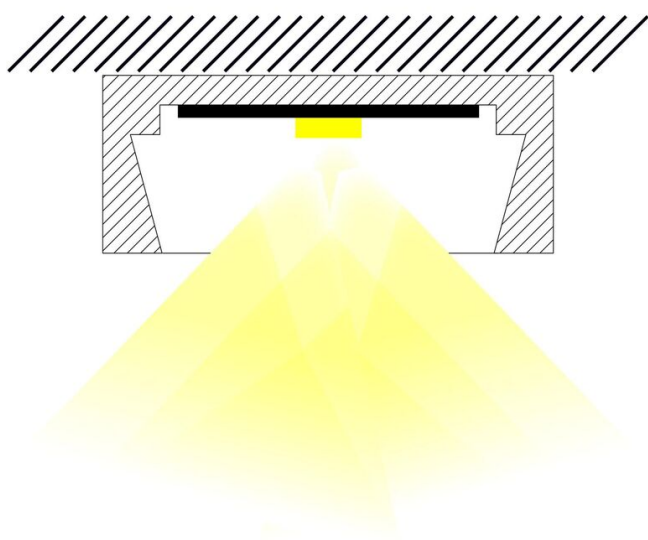

SCHÉMAS TECHNIQUES

ACCESSOIRES

- [Clip de fixation fixe chromé MICRO-ALU/PDS-ALU-O/REGULOR](#) (Référence:89205)
- [Kit de suspension 1,2m (x2) MICRO-ALU/PDS-ALU/PDS-O/REGULOR](#) (Référence:89516)
- [Clip de fixation orientable gris REGMI](#) (Référence:89226)
- [Clip de fixation fixe gris REGMI](#) (Référence:89228)
- [Clip d'alignement inox MICRO-ALU/PDS-ALU/PDS-O](#) (Référence:89921)
- [Profil CARRELAGE 1m aluminium](#) (Référence:89960)
- [Profil CARRELAGE 2m aluminium](#) (Référence:89970)