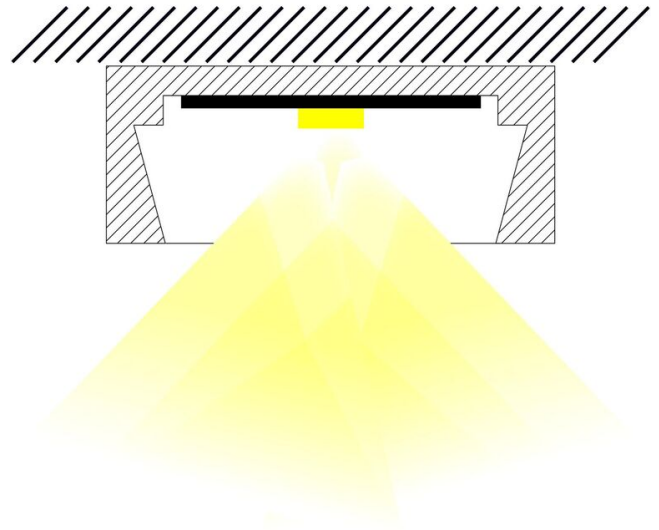

SCHÉMAS TECHNIQUES

ACCESSOIRES

- [Clip de fixation fixe chromé MICRO-ALU/PDS-ALU-O/REGULOR](#) (Référence : 89205)
- [Kit de suspension 1,2m (x2) MICRO-ALU/PDS-ALU/PDS-O/REGULOR](#) (Référence : 89516)
- [Clip de fixation orientable gris REGMI](#) (Référence : 89226)
- [Clip de fixation fixe gris REGMI](#) (Référence : 89228)
- [Clip d'alignement inox MICRO-ALU/PDS-ALU/PDS-O](#) (Référence : 89921)
- [Profil CARRELAGE 1m aluminium](#) (Référence : 89960)
- [Profil CARRELAGE 2m aluminium](#) (Référence : 89970)
- [Profil CARRELAGE 3m aluminium](#) (Référence : 89990)
- [Profil CARRELAGE SM aluminium](#) (Référence : 8990SM)