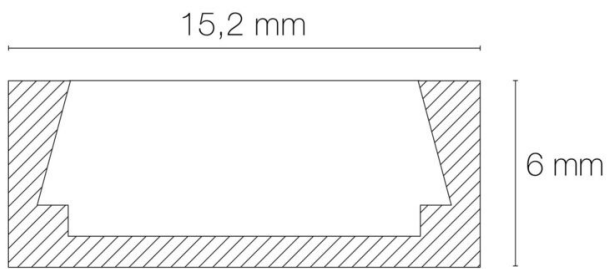

SCHÉMAS TECHNIQUES

ACCESSOIRES

- [Clip de fixation fixe chromé MICRO-ALU/PDS-ALU-O/REGULOR](#) (Référence : 89205)
- [Kit de suspension 1,2m (x2) MICRO-ALU/PDS-ALU/PDS-O/REGULOR](#) (Référence : 89516)
- [Clip de fixation orientable gris REGMI](#) (Référence : 89226)
- [Clip de fixation fixe gris REGMI](#) (Référence : 89228)
- [Clip d'alignement inox MICRO-ALU/PDS-ALU/PDS-O](#) (Référence : 89921)
- [Profil CARRELAGE 1m aluminium](#) (Référence : 89960)
- [Profil CARRELAGE 2m aluminium](#) (Référence : 89970)
- [Profil CARRELAGE 3m aluminium](#) (Référence : 89990)
- [Profil CARRELAGE SM aluminium](#) (Référence : 8990SM)