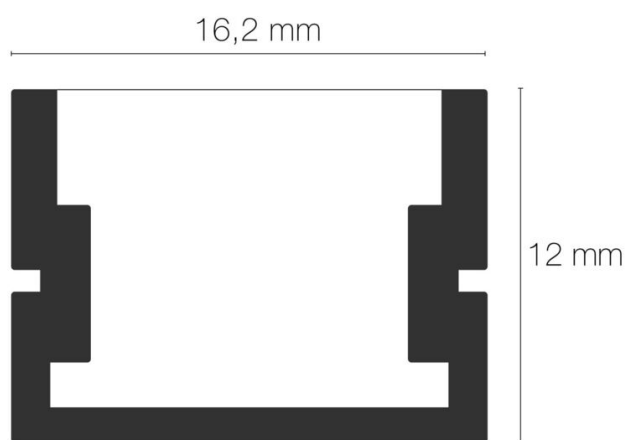

SCHÉMAS TECHNIQUES

ACCESSOIRES

- [Clip de fixation fixe chromé MICRO-ALU/PDS-ALU-O/REGULOR](#) (Référence:89205)
- [Clips de fixation fixe inox (x10) MICRO-ALU/PDS-ALU-O/REGULOR](#) (Référence:89225)
- [Kit de suspension 1,2m (x2) MICRO-ALU/PDS-ALU/PDS-O/REGULOR](#) (Référence:89516)
- [Clip de fixation orientable inox MICRO-NK/PDS-ALU-NK-O/REGULOR](#) (Référence:89666)
- [Clip de fixation orientable gris REGMI](#) (Référence:89226)
- [Clip de fixation fixe gris REGMI](#) (Référence:89228)
- [Clip d'alignement inox MICRO-ALU/PDS-ALU/PDS-O](#) (Référence:89921)