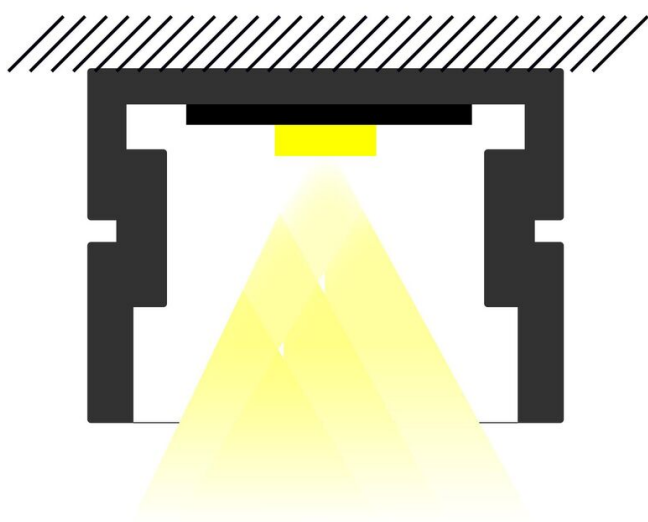

SCHÉMAS TECHNIQUES

ACCESSOIRES

- [Clip de fixation fixe chromé MICRO-ALU/PDS-ALU-O/REGULOR](#) (Référence:89205)
- [Clips de fixation fixe inox (x10) MICRO-ALU/PDS-ALU-O/REGULOR](#) (Référence:89225)
- [Kit de suspension 1,2m (x2) MICRO-ALU/PDS-ALU/PDS-O/REGULOR](#) (Référence:89516)
- [Clip de fixation orientable inox MICRO-NK/PDS-ALU-NK-O/REGULOR](#) (Référence:89666)
- [Clip de fixation orientable gris REGMI](#) (Référence:89226)
- [Clip de fixation fixe gris REGMI](#) (Référence:89228)
- [Clip d'alignement inox MICRO-ALU/PDS-ALU/PDS-O](#) (Référence:89921)