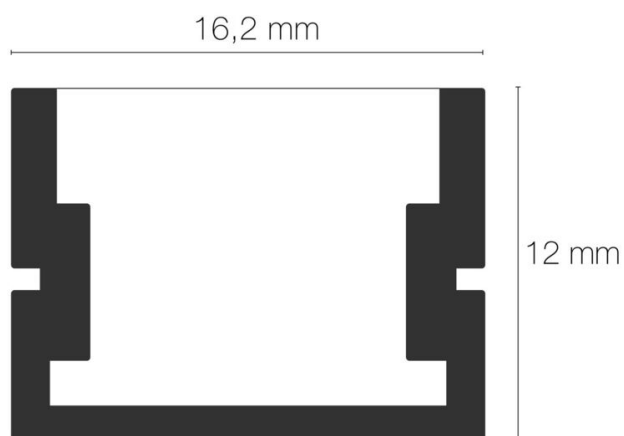

SCHÉMAS TECHNIQUES

ACCESSOIRES

- [Clip de fixation fixe chromé MICRO-ALU/PDS-ALU-O/REGULOR](#) (Référence : 89205)
- [Clips de fixation fixe inox (x10) MICRO-ALU/PDS-ALU-O/REGULOR](#) (Référence : 89225)
- [Kit de suspension 1,2m (x2) MICRO-ALU/PDS-ALU/PDS-O/REGULOR](#) (Référence : 89516)
- [Clip de fixation orientable inox MICRO-NK/PDS-ALU-NK-O/REGULOR](#) (Référence : 89666)
- [Clip de fixation orientable gris REGMI](#) (Référence : 89226)
- [Clip de fixation fixe gris REGMI](#) (Référence : 89228)
- [Clip d'alignement inox MICRO-ALU/PDS-ALU/PDS-O](#) (Référence : 89921)
- [Kit de fixation terrasse PATIO (x10)](#) (Référence : 88000)
- [Clips de fixation inox (x10) REG'LED 24-230/RAIL U.S.66](#) (Référence : 80040)
- [Clips de fixation orientable acier (x2) REG'LED 24-230/RAIL U.S.66](#) (Référence : 80042)
- [Profil PLAQUE DE PLATRE 1m aluminium](#) (Référence : 89963)
- [Profil PLAQUE DE PLATRE 2m aluminium](#) (Référence : 89973)
- [Profil PLAQUE DE PLATRE 3m aluminium](#) (Référence : 89993)
- [Profil PLAQUE DE PLATRE SM aluminium](#) (Référence : 8993SM)