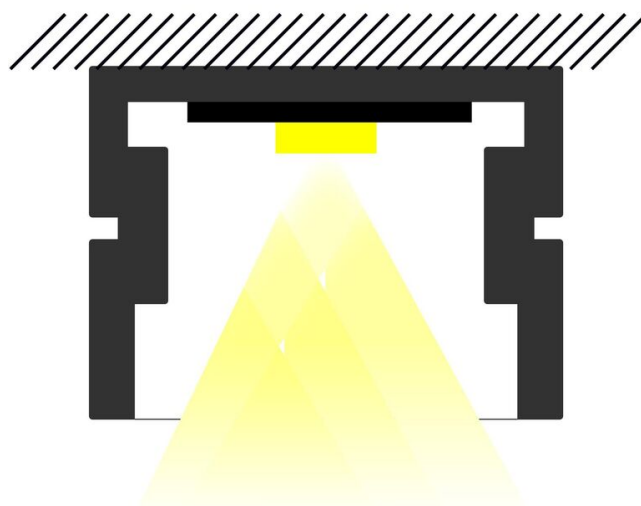

Type de fixation : profil ou clips d'encastrement/clips de fixation/kit de suspensions

Précaution(s) d'installation : Installation dans profil aluminium d'encastrement plaque de plâtre, via clips d'encastrement PATIO (88000), clips de fixation ou kit de suspensions (non inclus).

AUTRES INFORMATIONS

Classification marketing : PREMIUM

Durée de garantie : 60

Délai de livraison : 15 Jours

SCHÉMAS TECHNIQUES

ACCESSOIRES

- [Clip de fixation fixe chromé MICRO-ALU/PDS-ALU-O/REGULOR](#) (Référence : 89205)
- [Clips de fixation fixe inox \(x10\) MICRO-ALU/PDS-ALU-O/REGULOR](#) (Référence : 89225)
- [Kit de suspension 1,2m \(x2\) MICRO-ALU/PDS-ALU/PDS-O/REGULOR](#) (Référence : 89516)
- [Clip de fixation orientable inox MICRO-NK/PDS-ALU-NK-O/REGULOR](#) (Référence : 89666)
- [Clip de fixation orientable gris REGMI](#) (Référence : 89226)
- [Clip de fixation fixe gris REGMI](#) (Référence : 89228)
- [Clip d'alignement inox MICRO-ALU/PDS-ALU/PDS-O](#) (Référence : 89921)
- [Kit de fixation terrasse PATIO \(x10\)](#) (Référence : 88000)
- [Clips de fixation inox \(x10\) REG'LED 24-230/RAIL U.S.66](#) (Référence : 80040)
- [Clips de fixation orientable acier \(x2\) REG'LED 24-230/RAIL U.S.66](#) (Référence : 80042)
- [Profil PLAQUE DE PLATRE 1m aluminium](#) (Référence : 89963)
- [Profil PLAQUE DE PLATRE 2m aluminium](#) (Référence : 89973)
- [Profil PLAQUE DE PLATRE 3m aluminium](#) (Référence : 89993)
- [Profil PLAQUE DE PLATRE SM aluminium](#) (Référence : 8993SM)