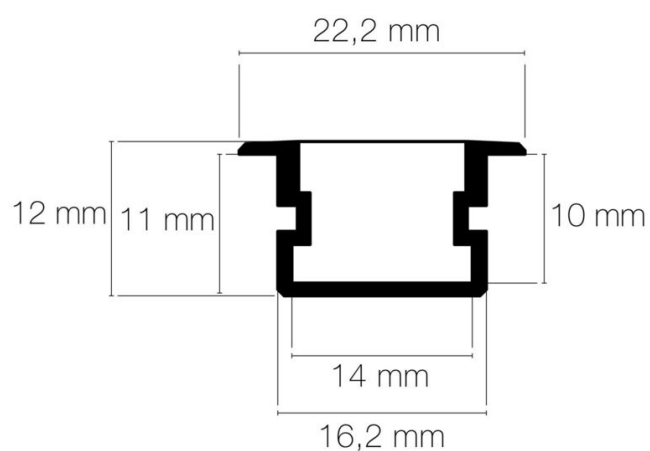

SCHÉMAS TECHNIQUES

ACCESSOIRES

- [Clip de fixation orientable inox MICRO-NK/PDS-ALU-NK-O/REGULOR](#) (Référence:89666)
- [Clip de fixation orientable gris REGMI](#) (Référence:89226)
- [Clip de fixation fixe gris REGMI](#) (Référence:89228)
- [Kit de fixation terrasse PATIO (x10)](#) (Référence:88000)
- [Clips de fixation inox (x10) REG'LED 24-230/RAIL U.S.66](#) (Référence:80040)
- [Clips de fixation orientable acier (x2) REG'LED 24-230/RAIL U.S.66](#) (Référence:80042)
- [Profil PLAQUE DE PLATRE 1m aluminium](#) (Référence:89963)