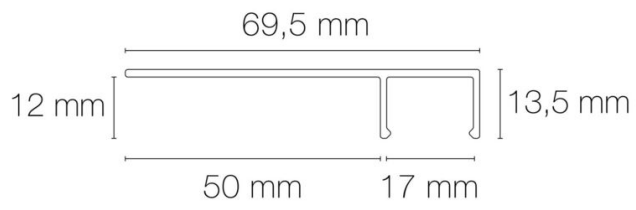

Produit lampé/non lampé : NON LED

Fonction(s) : Profil

Coloris : gris anthracite

Numéro RAL : RAL7016

Finition de la surface : brillant

Matériau : polycarbonate

CARACTÉRISTIQUES TECHNIQUES

Souple/rigide : rigide

DIMENSIONS ET POIDS

Largeur du produit : 69,50 mm

Hauteur du produit : 1,35 cm

Longueur du produit : 200,00 cm

Longueur maximum : 200,00 cm

Poids du produit : 165,00 gr

INSTALLATION

Mode de pose/installation : sous margelles de piscines

Précaution(s) d'installation : Profil pour piscine à coque ou maçonnerie.

AUTRES INFORMATIONS

Classification marketing : PREMIUM

Durée de garantie : 60

Délai de livraison : 3 Jours

SCHÉMAS TECHNIQUES

IMAGES