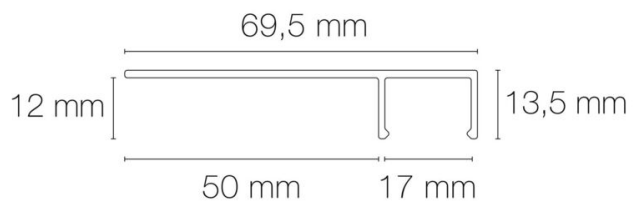

Produit lampé/non lampé : NON LED

Fonction(s) : Profil

Coloris : gris anthracite

Numéro RAL : RAL7016

Finition de la surface : brillant

Matériau : polycarbonate

CARACTÉRISTIQUES TECHNIQUES

Souple/rigide : rigide

DIMENSIONS ET POIDS

Largeur du produit : 69,50 mm

Hauteur du produit : 1,35 cm

Longueur du produit : 200,00 cm

Longueur maximum : 200,00 cm

Poids du produit : 165,00 gr

INSTALLATION

Mode de pose/installation : sous margelles de piscines

Précaution(s) d'installation : Profil pour piscine à coque ou maçonnée.

AUTRES INFORMATIONS

Classification marketing : PREMIUM

Durée de garantie : 60

Délai de livraison : 3 Jours

SCHÉMAS TECHNIQUES

IMAGES