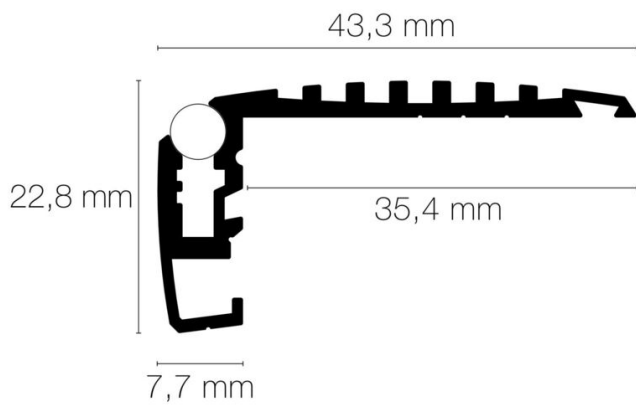

SCHÉMAS TECHNIQUES

IMAGES