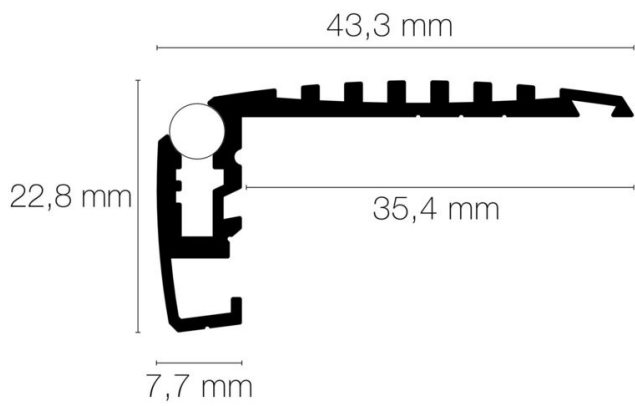

SCHÉMAS TECHNIQUES