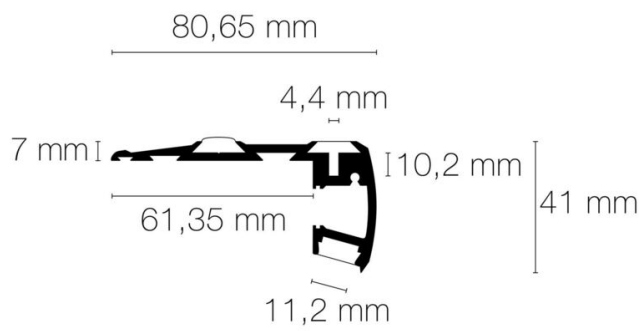

### DIMENSIONS ET POIDS

Largeur du produit : 80.65 mm

Hauteur du produit : 4.10 cm

Longueur maximum : 300.00 cm

Poids du produit : 4.19 gr

## SCHÉMAS TECHNIQUES