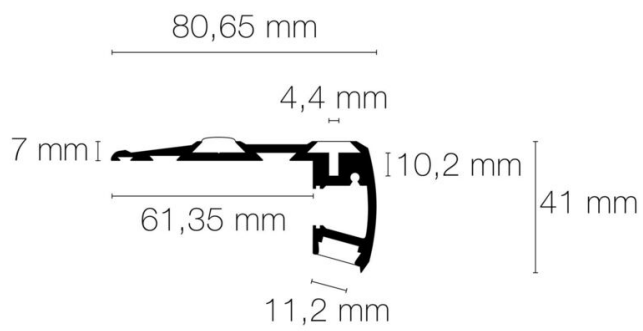

RÉFÉRENCE : **118932SM**

Sur mesure au cm

### DIMENSIONS ET POIDS

Largeur du produit : 80.65 mm

Hauteur du produit : 4.10 cm

Longueur maximum : 300.00 cm

Poids du produit : 4.19 gr

## SCHÉMAS TECHNIQUES