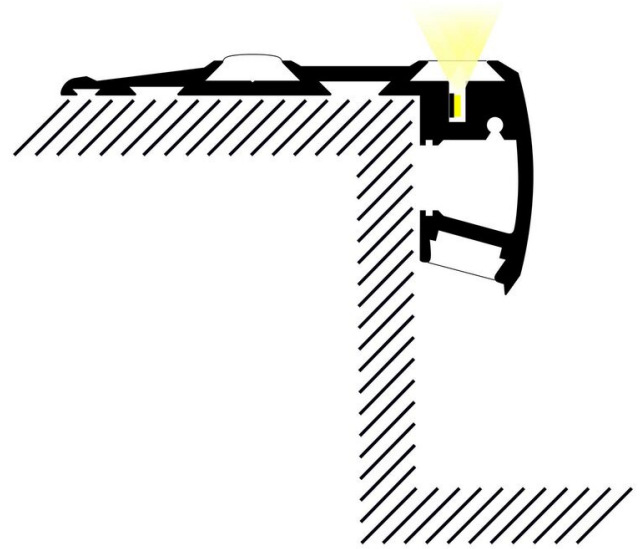

SCHÉMAS TECHNIQUES