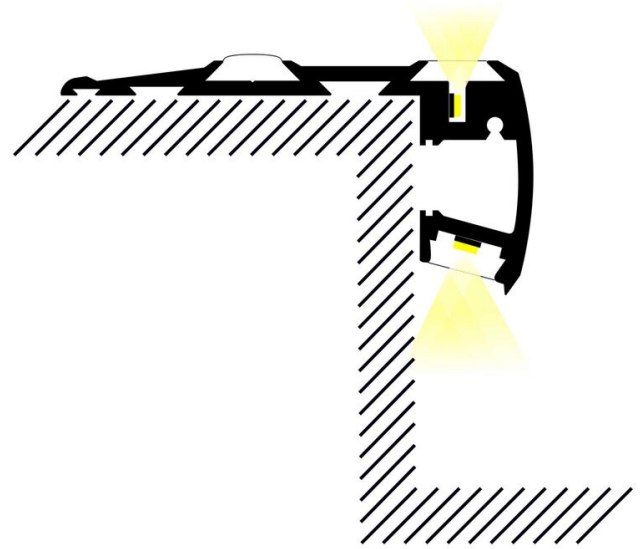

SCHÉMAS TECHNIQUES