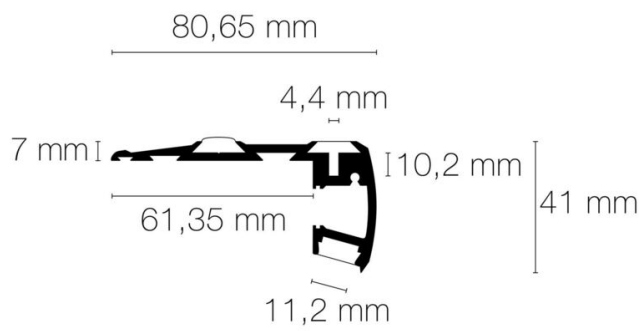

Température de fonctionnement min. : -20°C

DIMENSIONS ET POIDS

Largeur du produit : 80.65 mm

Hauteur du produit : 4.10 cm

Longueur maximum : 300.00 cm

Poids du produit : 4.19 gr

CARACTÉRISTIQUES TECHNIQUES

Alimentation : 24VDC

Répartition lumineuse : symétrique

Angle de faisceau/optique : 120°/100°

Type optique/diffuseur/verre : résine opale/résine transparente

Indice de protection contre les chocs : IK10

INSTALLATION

Indice de protection : IP68

Délai de livraison : 15 Jours

Modèle déposé : oui

SCHÉMAS TECHNIQUES

IMAGES