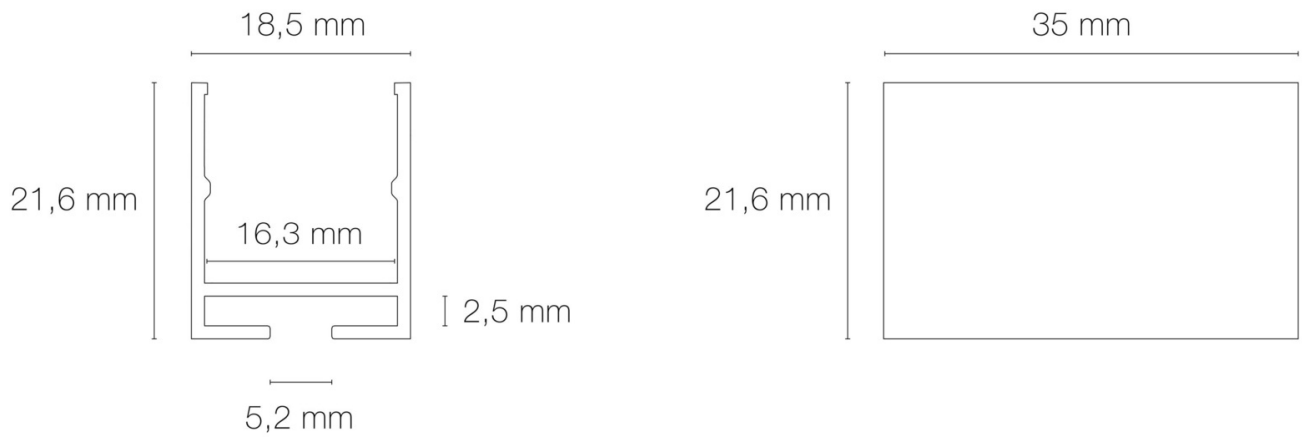

SCHÉMAS TECHNIQUES