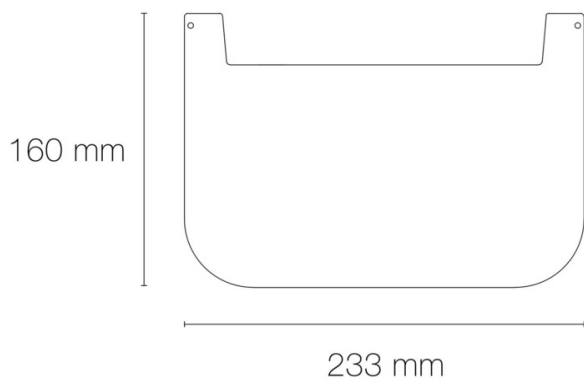

IMAGES

ACCESSOIRES

- [Planche de chiffres autocollants appliques & bornes TARIS/SIA SOLAR (Référence : 6870)](#)
- [Planche de lettres autocollantes appliques & bornes TARIS/SIA SOLAR (Référence : 6870A)](#)