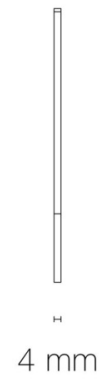

IMAGES

ACCESSOIRES

- [Planche de chiffres autocollants appliques & bornes TARIS/SIA SOLAR (Référence : 6870)](#)
- [Planche de lettres autocollantes appliques & bornes TARIS/SIA SOLAR (Référence : 6870A)](#)