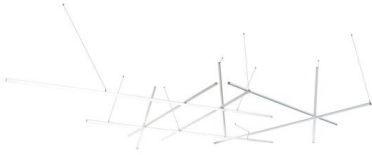

# SIELO

Luminaire suspendu sur-mesure module 3 pièces : profil, longueurs, déclinaisons, puissance, °K ; adaptables

ESPACES D'ACCUEIL & DE RÉCEPTION | RESTAURANTS, CAFÉS, BARS

RÉFÉRENCE : **SPECSIELO**

### AUTRES INFORMATIONS

Durée de garantie : 99

Délai de livraison : 7 Jours

Argumentaire de la référence :

Conçue et confectionnée dans notre atelier, la gamme SIELO se compose de modules de trois branches cumulables et personnalisables pour illuminer un espace. Suspension singulière à la fois décorative et fonctionnelle, elle devient la pièce maîtresse du concept architectural.

Argumentaire de la gamme :

Libérez votre créativité et concrétisez vos idées pour créer les suspensions VARIANTA correspondant parfaitement à votre projet. Notre bureau d'études vous accompagne dans la conception de votre luminaire sur-mesure, fabriqué dans nos ateliers près de Lyon. Une gamme entièrement conçue pour répondre à tous les besoins et contraintes spatiales. Grâce à ses nombreuses possibilités de personnalisation : forme de la structure, nombre de formes et leur taille, typologie du profil, puissance et flux lumineux, température de couleur ou encore diffuseur ; elle s'adapte à tous les espaces et toutes les idées de design, pour apporter un éclairage unique à la fois fonctionnel et esthétique.