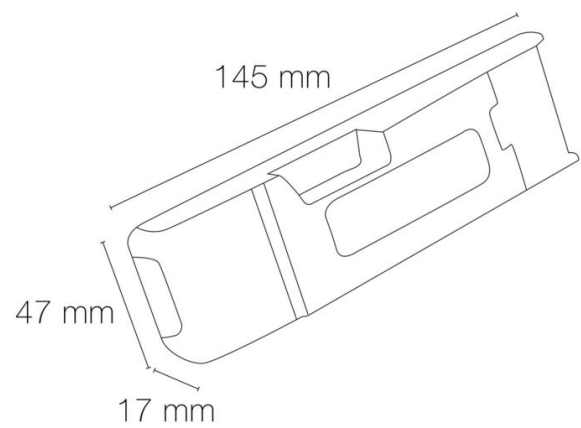

Pas de découpe : 100.00 mm

Répartition lumineuse : symétrique

Angle de faisceau/optique : 120°

Commande à distance : oui

Durée de vie en heures : 30000

Durée de vie nominale : durée de vie nominale L80 / B10 à 25 °C

Température de fonctionnement max. : +40°C

Température de fonctionnement min. : -20°C

DIMENSIONS ET POIDS

Largeur du produit : 10.00 mm

Hauteur du produit : 0.15 cm

Longueur du produit : 500.00 cm

Poids du produit : 480.00 gr

INSTALLATION

Indice de protection : IP20

Auto adhésif/autocollant : oui

Compatible volume sdb : non

Compatible isolant(s) : non

Précâblage : câblé de 1 côté 0,5m

Type de câblage : 20AWG 5x0,5mm²

Type de fixation : double face dans profil

Précaution(s) d'installation : Installation sur profil aluminium impérative.

AUTRES INFORMATIONS

Classification marketing : CLASSIC

Durée de garantie : 24

Délai de livraison : 3 Jours

SCHÉMAS TECHNIQUES

IMAGES