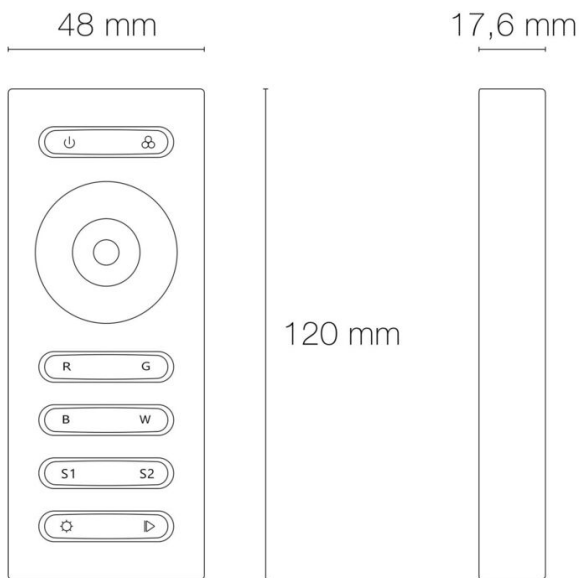

Pas de découpe : 100.00 mm

Répartition lumineuse : symétrique

Angle de faisceau/optique : 120°

Commande à distance : oui

Durée de vie en heures : 30000

Durée de vie nominale : durée de vie nominale L80 / B10 à 25 °C

Température de fonctionnement max. : +40°C

Température de fonctionnement min. : -20°C

DIMENSIONS ET POIDS

Largeur du produit : 10.00 mm

Hauteur du produit : 0.15 cm

Longueur du produit : 500.00 cm

Poids du produit : 480.00 gr

Précaution(s) d'installation : Installation sur profil aluminium impérative.

AUTRES INFORMATIONS

Classification marketing : CLASSIC

Durée de garantie : 24

Délai de livraison : 3 Jours

SCHÉMAS TECHNIQUES

IMAGES