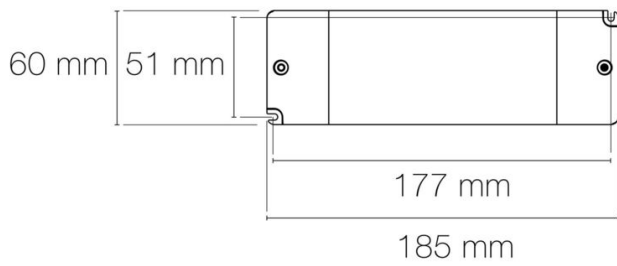

Pas de découpe : 100.00 mm

Répartition lumineuse : symétrique

Angle de faisceau/optique : 120°

Commande à distance : oui

Durée de vie en heures : 30000

Durée de vie nominale : durée de vie nominale L80 / B10 à 25 °C

Température de fonctionnement max. : +40°C

Température de fonctionnement min. : -20°C

DIMENSIONS ET POIDS

Largeur du produit : 10.00 mm

Hauteur du produit : 0.15 cm

Longueur du produit : 500.00 cm

Poids du produit : 480.00 gr

Précaution(s) d'installation : Installation sur profil aluminium impérative.

AUTRES INFORMATIONS

Classification marketing : CLASSIC

Durée de garantie : 24

Délai de livraison : 3 Jours

SCHÉMAS TECHNIQUES

IMAGES