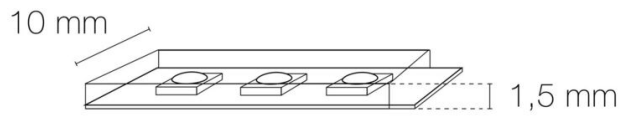

SCHÉMAS TECHNIQUES