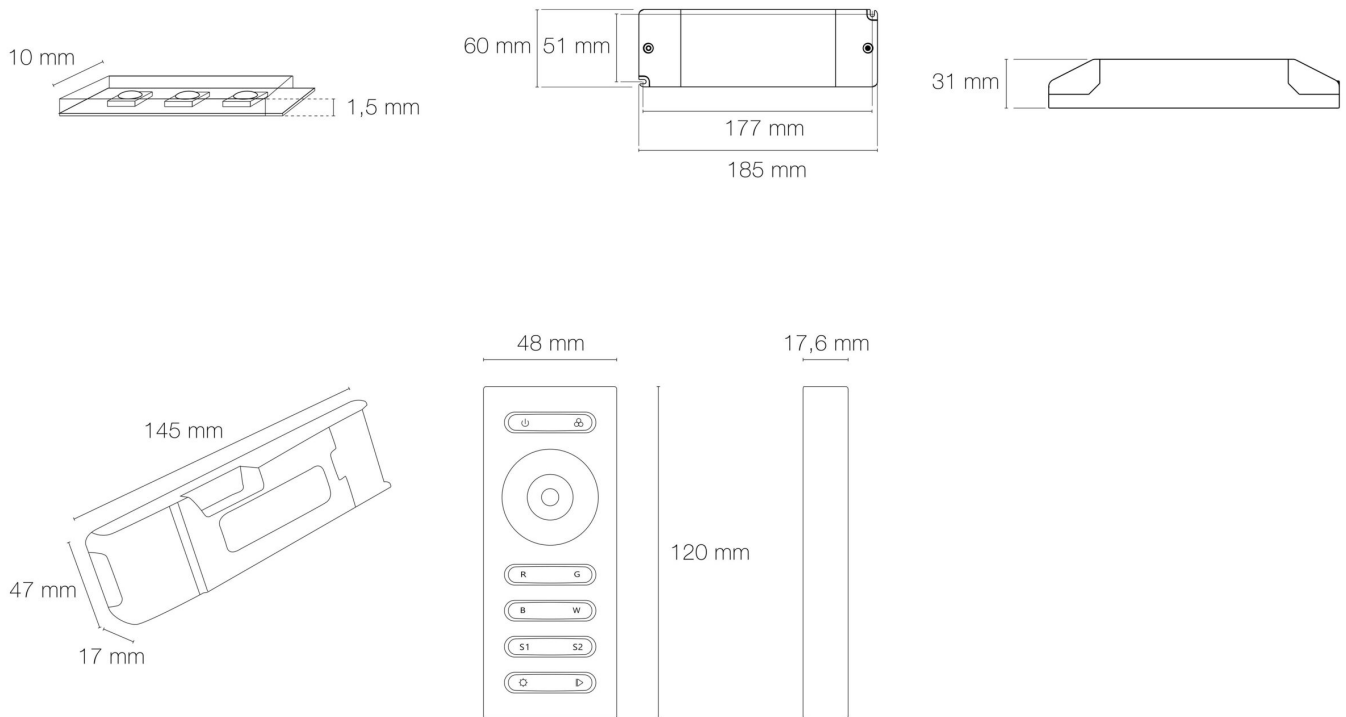

SCHÉMAS TECHNIQUES