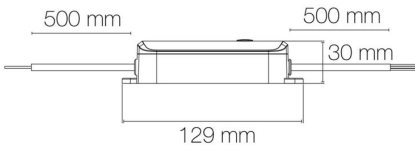

SCHÉMAS TECHNIQUES