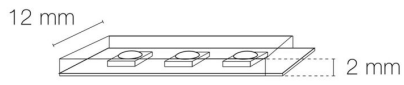

SCHÉMAS TECHNIQUES