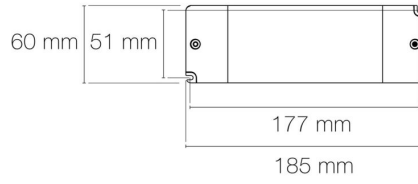

SCHÉMAS TECHNIQUES