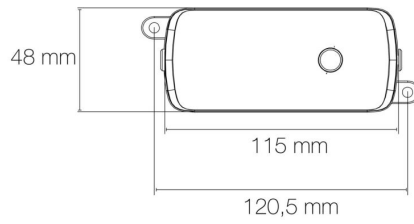

SCHÉMAS TECHNIQUES