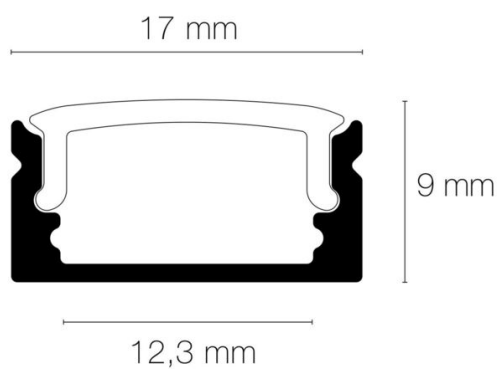

Contenu du pack : Le pack comprend 5 profils de 1m, 5 diffuseurs opales, 5 diffuseurs transparents, 10 clips de fixation et 10 embouts de finition.

Fonction(s) : Profil

Coloris : aluminium

Finition de la surface : brut

Matériau : aluminium

Matériau de la verrine : polycarbonate

CARACTÉRISTIQUES TECHNIQUES

Angle de faisceau/optique : 120°/90°

Type optique/diffuseur/verre : diffuseurs opales et transparents

DIMENSIONS ET POIDS

Largeur du produit : 17.00 mm

Hauteur du produit : 0.90 cm

Longueur du produit : 100.00 cm

Poids du produit : 850.00 gr

INSTALLATION

Mode de pose/installation : saillie

Type de fixation : clips de fixation

Précaution(s) d'installation : Installation via clips de fixation (inclus).

AUTRES INFORMATIONS

Classification marketing : CLASSIC

Durée de garantie : 24

Délai de livraison : 3 Jours

SCHÉMAS TECHNIQUES

IMAGES

ACCESSOIRES

- [Embouts \(x10\) avec et sans passage de câble SLIDE EVO gris \(Référence:87790\)](#)
- [Clips de fixation fixe inox \(x10\) SLIDE EVO/PLAKO EVO \(Référence:87799\)](#)