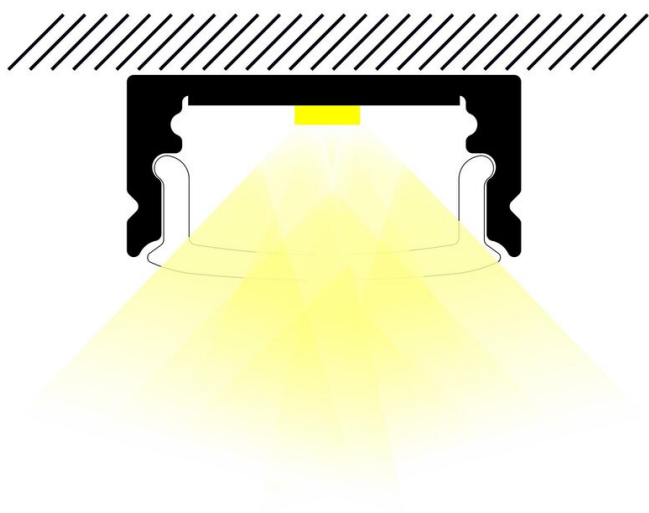

Matériau : aluminium

Matériau de la verrine : polycarbonate

CARACTÉRISTIQUES TECHNIQUES

Angle de faisceau/optique : 120°/90°

Type optique/diffuseur/verre : diffuseurs opales et transparents

DIMENSIONS ET POIDS

Largeur du produit : 17.00 mm

Hauteur du produit : 0.90 cm

Longueur du produit : 100.00 cm

Poids du produit : 850.00 gr

INSTALLATION

Mode de pose/installation : saillie

Type de fixation : clips de fixation

Précaution(s) d'installation : Installation via clips de fixation (inclus).

AUTRES INFORMATIONS

Classification marketing : CLASSIC

Durée de garantie : 24

Délai de livraison : 3 Jours

SCHÉMAS TECHNIQUES

IMAGES

ACCESSOIRES

- [Embouts \(x10\) avec et sans passage de câble SLIDE EVO gris \(Référence:87790\)](#)
- [Clips de fixation fixe inox \(x10\) SLIDE EVO/PLAKO EVO \(Référence:87799\)](#)