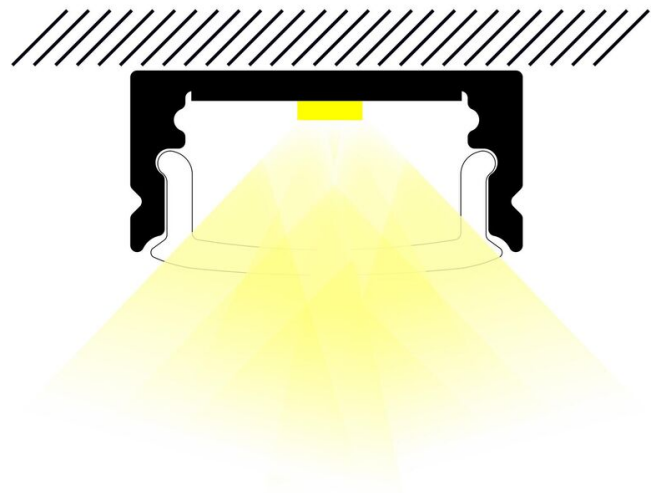

SCHÉMAS TECHNIQUES