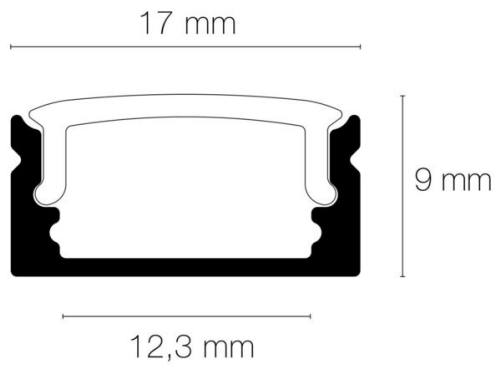

SCHÉMAS TECHNIQUES