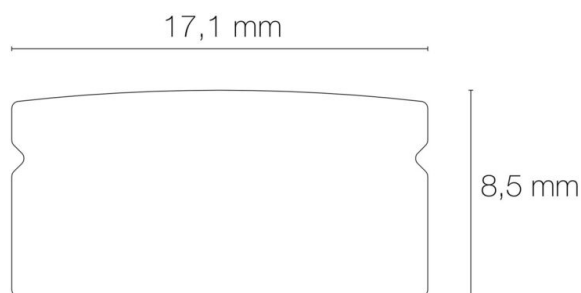

SLIDE EVO - EMBOUTS

Embouts (x10) avec et sans passage de câble SLIDE EVO gris

RÉFÉRENCE : **87790**

DESCRIPTION

GÉNÉRAL

Utilisation en intérieur/extérieur : intérieur

Produit lampé/non lampé : NON LED

Contenu du pack : Le sachet comprend 5 embouts pleins et 5 embouts avec passage de câble. Compatible avec packs profils SLIDE EVO.

Fonction(s) : Embout de finition

Coloris : gris

Finition de la surface : mat

Matériau : plastique

Vendu par (qté) : vendu en sachet de 10 pièces

Passage de câble : avec et sans passage de câble

AUTRES INFORMATIONS

Classification marketing : CLASSIC

Durée de garantie : 24

Délai de livraison : 3 Jours

SCHÉMAS TECHNIQUES