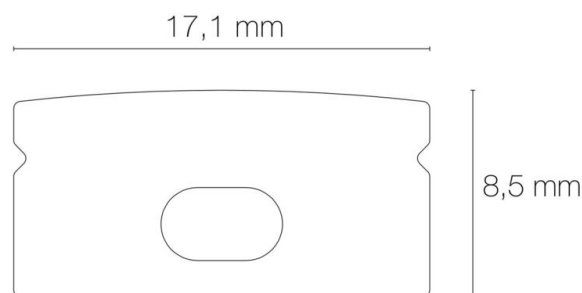

SLIDE EVO - EMBOUTS

Embouts (x10) avec et sans passage de câble SLIDE EVO gris

RÉFÉRENCE : **87790**

DESCRIPTION

GÉNÉRAL

Utilisation en intérieur/extérieur : intérieur

Produit lampé/non lampé : NON LED

Contenu du pack : Le sachet comprend 5 embouts pleins et 5 embouts avec passage de câble. Compatible avec packs profils SLIDE EVO.

Fonction(s) : Embout de finition

Coloris : gris

Finition de la surface : mat

Matériau : plastique

Vendu par (qté) : vendu en sachet de 10 pièces

Passage de câble : avec et sans passage de câble

AUTRES INFORMATIONS

Classification marketing : CLASSIC

Durée de garantie : 24

Délai de livraison : 3 Jours

SCHÉMAS TECHNIQUES