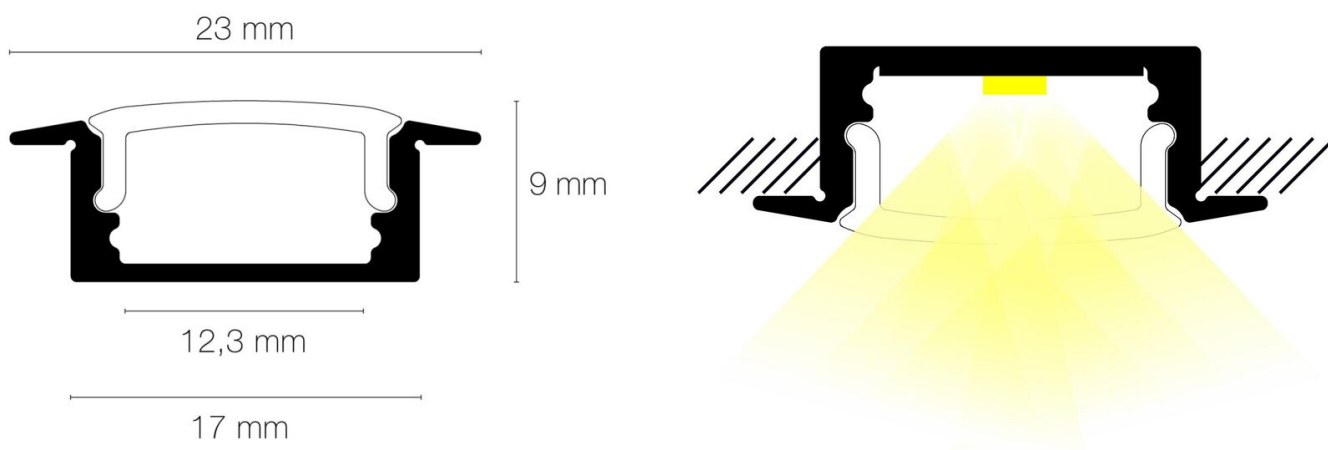

SCHÉMAS TECHNIQUES