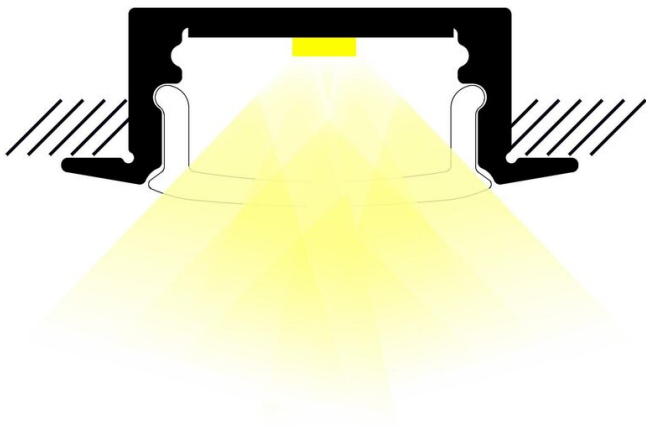

SCHÉMAS TECHNIQUES