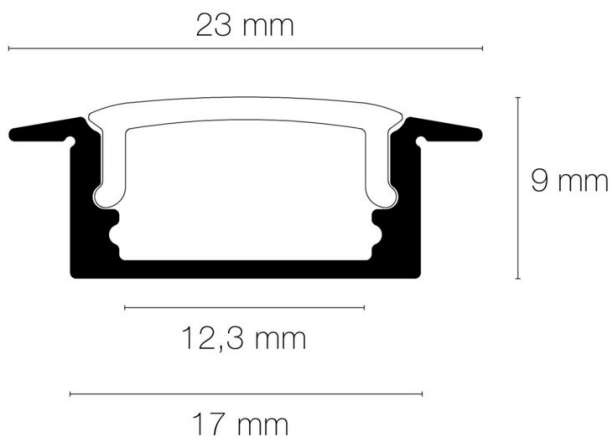

Contenu du pack : Le pack comprend 4 profils de 2,6m, 4 diffuseurs opales, 4 diffuseurs transparents et 10 embouts de finition.

Fonction(s) : Profil

Coloris : aluminium

Finition de la surface : brut

Matériau : aluminium

Matériau de la verrine : polycarbonate

CARACTÉRISTIQUES TECHNIQUES

Angle de faisceau/optique : 120°/90°

Type optique/diffuseur/verre : diffuseurs opales et transparents

DIMENSIONS ET POIDS

Largeur du produit : 23.00 mm

Hauteur du produit : 0.90 cm

Longueur du produit : 260.00 cm

Largeur d'encastrement : 17.00 mm

Hauteur/profondeur d'encastrement : 8.00 mm

Longueur d'encastrement : 2600.00 mm

Poids du produit : 1870.00 gr

INSTALLATION

Mode de pose/installation : encastré

AUTRES INFORMATIONS

Classification marketing : CLASSIC

Durée de garantie : 24

Délai de livraison : 3 Jours

SCHÉMAS TECHNIQUES

IMAGES