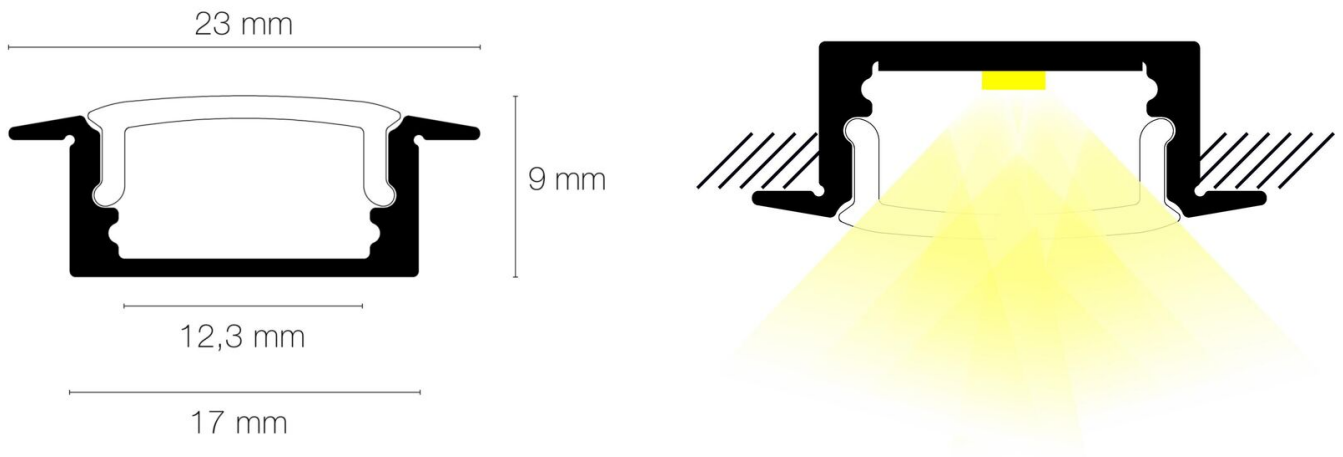

SCHÉMAS TECHNIQUES