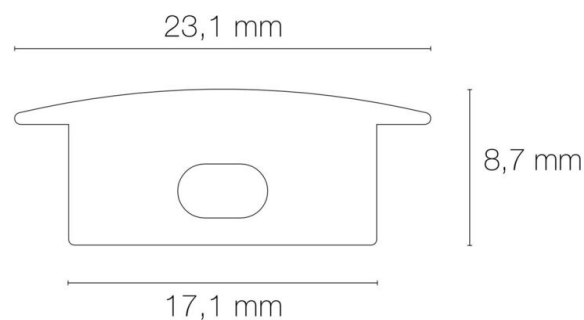

SLIDE R EVO - EMBOUTS

Embouts (x10) avec et sans passage de câble SLIDE R EVO gris

RÉFÉRENCE : 87791

DESCRIPTION

GÉNÉRAL

Utilisation en intérieur/extérieur : intérieur

Produit lampé/non lampé : NON LED

Contenu du pack : Le sachet comprend 5 embouts pleins et 5 embouts avec passage de câble. Compatible avec packs profils SLIDE R EVO.

Fonction(s) : Embout de finition

Coloris : gris

Finition de la surface : mat

Matériau : plastique

Vendu par (qté) : vendu en sachet de 10 pièces

Passage de câble : avec et sans passage de câble

AUTRES INFORMATIONS

Classification marketing : CLASSIC

Durée de garantie : 24

Délai de livraison : 3 Jours

SCHÉMAS TECHNIQUES