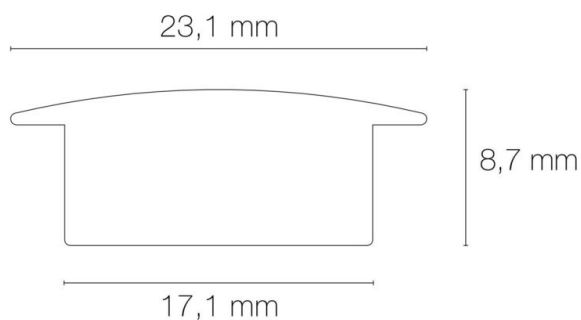

SLIDE R EVO - EMBOUTS

Embouts (x10) avec et sans passage de câble SLIDE R EVO gris

RÉFÉRENCE : 87791

DESCRIPTION

GÉNÉRAL

Utilisation en intérieur/extérieur : intérieur

Produit lampé/non lampé : NON LED

Contenu du pack : Le sachet comprend 5 embouts pleins et 5 embouts avec passage de câble. Compatible avec packs profils SLIDE R EVO.

Fonction(s) : Embout de finition

Coloris : gris

Finition de la surface : mat

Matériau : plastique

Vendu par (qté) : vendu en sachet de 10 pièces

Passage de câble : avec et sans passage de câble

AUTRES INFORMATIONS

Classification marketing : CLASSIC

Durée de garantie : 24

Délai de livraison : 3 Jours

SCHÉMAS TECHNIQUES