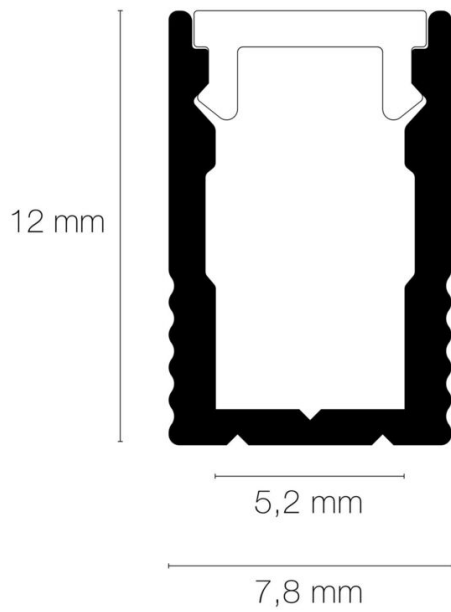

SCHÉMAS TECHNIQUES

ACCESSOIRES

- [Diffuseur opale 1m SLIM/SLIM R (Référence:89751)](#)
- [Embout sans passage de câble SLIM gris (Référence:89288)](#)
- [Embout avec passage de câble SLIM gris (Référence:89662)](#)
- [Clips de fixation fixe inox (x10) SLIM/SLIM R (Référence:89238)](#)