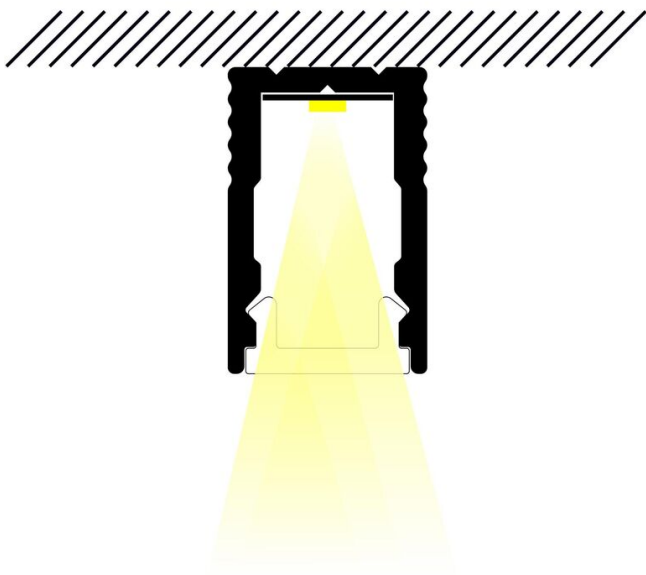

SCHÉMAS TECHNIQUES

ACCESSOIRES

- [Diffuseur opale 1m SLIM/SLIM R (Référence:89751)](#)
- [Embout sans passage de câble SLIM gris (Référence:89288)](#)
- [Embout avec passage de câble SLIM gris (Référence:89662)](#)
- [Clips de fixation fixe inox (x10) SLIM/SLIM R (Référence:89238)](#)