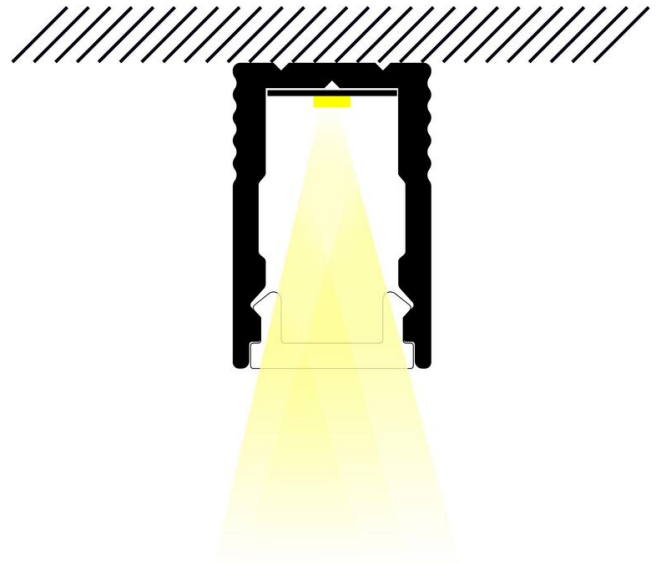

SCHÉMAS TECHNIQUES

ACCESSOIRES

- [Diffuseur opale 1m SLIM/SLIM R (Référence : 89751)](#)
- [Embout sans passage de câble SLIM gris (Référence : 89288)](#)
- [Embout avec passage de câble SLIM gris (Référence : 89662)](#)
- [Clips de fixation fixe inox (x10) SLIM/SLIM R (Référence : 89238)](#)