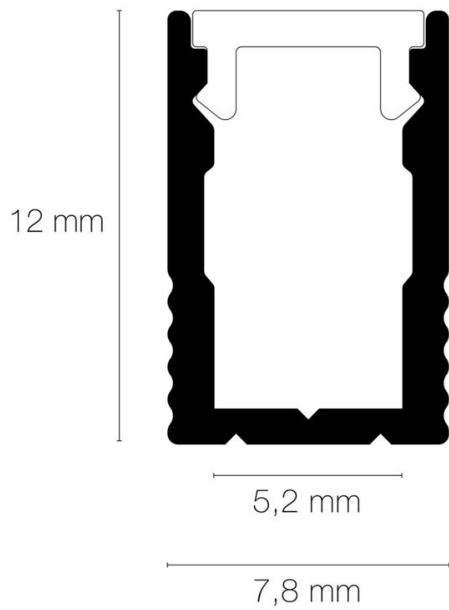

SCHÉMAS TECHNIQUES

ACCESSOIRES

- [Diffuseur opale 1m SLIM/SLIM R (Référence : 89751)](#)
- [Embout sans passage de câble SLIM gris (Référence : 89288)](#)
- [Embout avec passage de câble SLIM gris (Référence : 89662)](#)
- [Clips de fixation fixe inox (x10) SLIM/SLIM R (Référence : 89238)](#)