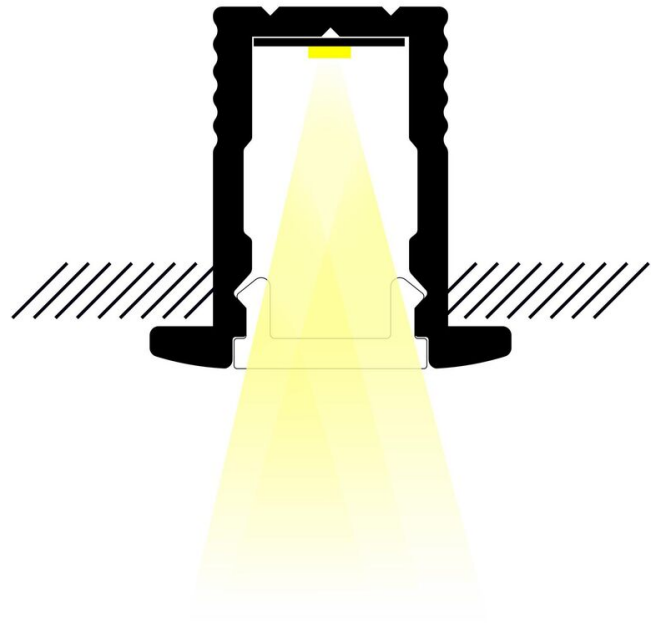

SLIM R

Profil SLIM R 1m aluminium

RÉFÉRENCE : **89713**

DESCRIPTION

GÉNÉRAL

Utilisation en intérieur/extérieur : intérieur

Produit lampé/non lampé : NON LED

Fonction(s) : Profil

Coloris : aluminium

Finition de la surface : brut

Matériau : aluminium

Traitement de la surface : sans traitement

CARACTÉRISTIQUES TECHNIQUES

Informations complémentaires : Pour installation des bandeaux LED.

Longueur maximum : 302.00 cm

Poids du produit : 10.00 gr

INSTALLATION

Mode de pose/installation : encastré

Précaution(s) d'installation : Assemblage avec diffuseur et embouts de finition (accessoires non inclus).

AUTRES INFORMATIONS

Classification marketing : PREMIUM

Durée de garantie : 60

Délai de livraison : 3 Jours

SCHÉMAS TECHNIQUES

ACCESSOIRES

- [Diff. opal SLIM/SLIM R 1m](#) (Référence : 89751)
- [Embout sans passage de câble SLIM R gris](#) (Référence : 89655)
- [Embout avec passage de câble SLIM R gris](#) (Référence : 89656)
- [Clips de fixation fixe inox \(x10\) SLIM/SLIM R](#) (Référence : 89238)