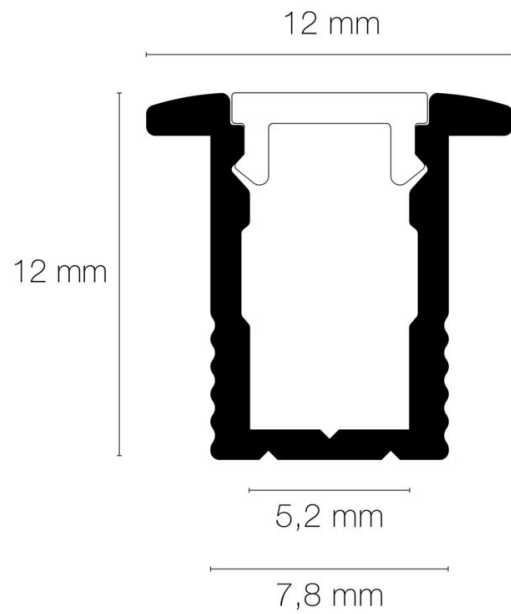

SLIM R

Profil SLIM R 1m aluminium

RÉFÉRENCE : **89713**

DESCRIPTION

GÉNÉRAL

Utilisation en intérieur/extérieur : intérieur

Produit lampé/non lampé : NON LED

Fonction(s) : Profil

DIMENSIONS ET POIDS

Largeur du produit : 12.00 mm

Hauteur du produit : 1.20 cm

Longueur du produit : 100.00 cm

Largeur d'encastrement : 7.80 mm

Hauteur/profondeur d'encastrement : 12.00 mm

Longueur d'encastrement : 1000.00 mm

Longueur maximum : 302.00 cm

Poids du produit : 10.00 gr

INSTALLATION

Mode de pose/installation : encastré

Précaution(s) d'installation : Assemblage avec diffuseur et embouts de finition (accessoires non inclus).

AUTRES INFORMATIONS

Classification marketing : PREMIUM

Durée de garantie : 60

Délai de livraison : 3 Jours

SCHÉMAS TECHNIQUES

ACCESSOIRES

- [Diff. opal SLIM/SLIM R 1m](#) (Référence : 89751)
- [Embout sans passage de câble SLIM R gris](#) (Référence : 89655)
- [Embout avec passage de câble SLIM R gris](#) (Référence : 89656)
- [Clips de fixation fixe inox \(x10\) SLIM/SLIM R](#) (Référence : 89238)