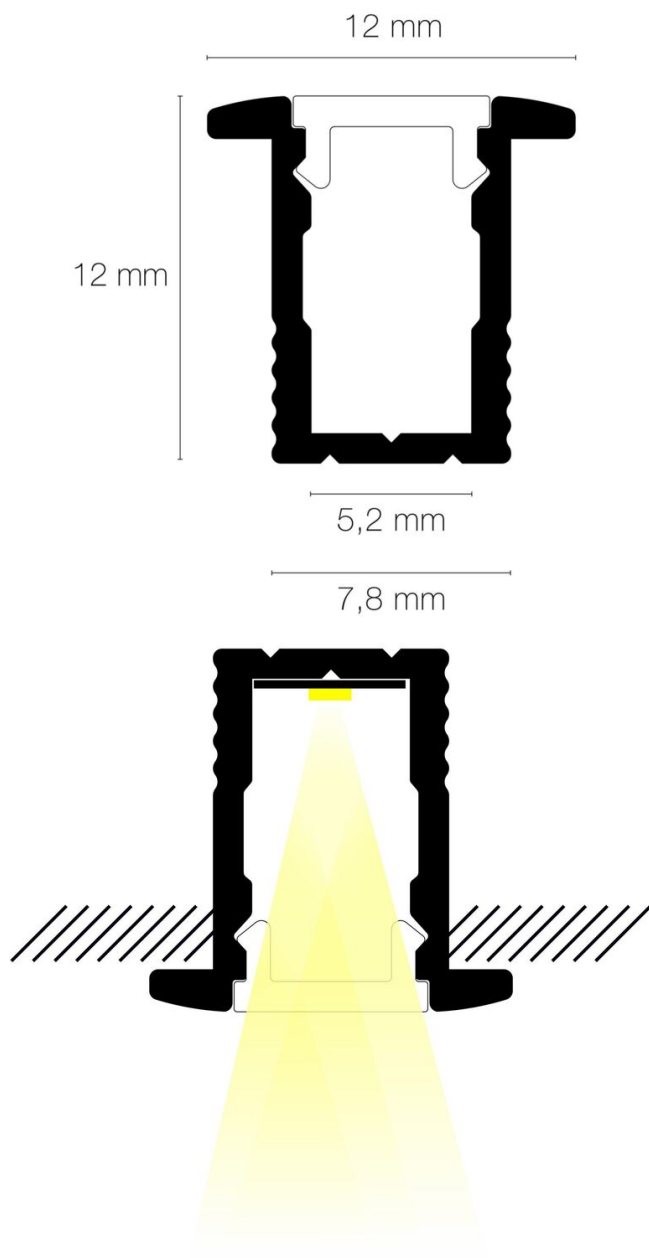

SLIM R

Profil SLIM R 2,01m aluminium

RÉFÉRENCE : 89723

DESCRIPTION

GÉNÉRAL

Utilisation en intérieur/extérieur : intérieur

Produit lampé/non lampé : NON LED

Fonction(s) : Profil

DIMENSIONS ET POIDS

Largeur du produit : 12.00 mm

Hauteur du produit : 1.20 cm

Longueur du produit : 201.00 cm

Largeur d'encastrement : 7.80 mm

Hauteur/profondeur d'encastrement : 12.00 mm

Longueur d'encastrement : 2010.00 mm

Longueur maximum : 302.00 cm

Poids du produit : 20.00 gr

INSTALLATION

Mode de pose/installation : encastré

Précaution(s) d'installation : Assemblage avec diffuseur et embouts de finition (accessoires non inclus).

AUTRES INFORMATIONS

Classification marketing : PREMIUM

Durée de garantie : 60

Délai de livraison : 3 Jours

SCHÉMAS TECHNIQUES

ACCESSOIRES

- [Diffuseur opale 2m SLIM/SLIM R \(Référence:89752\)](#)
- [Embout sans passage de câble SLIM R gris \(Référence:89655\)](#)
- [Embout avec passage de câble SLIM R gris \(Référence:89656\)](#)
- [Clips de fixation fixe inox \(x10\) SLIM/SLIM R \(Référence:89238\)](#)