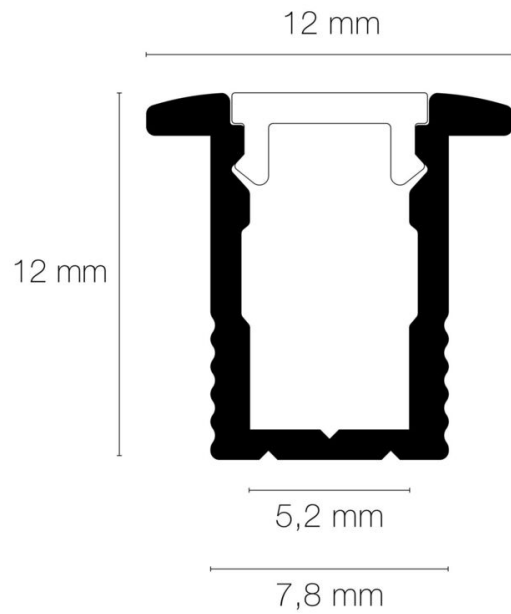

SCHÉMAS TECHNIQUES

ACCESSOIRES

- [Diffuseur opale 2m SLIM/SLIM R (Référence : 89752)](#)
- [Embout sans passage de câble SLIM R gris (Référence : 89655)](#)
- [Embout avec passage de câble SLIM R gris (Référence : 89656)](#)
- [Clips de fixation fixe inox (x10) SLIM/SLIM R (Référence : 89238)](#)