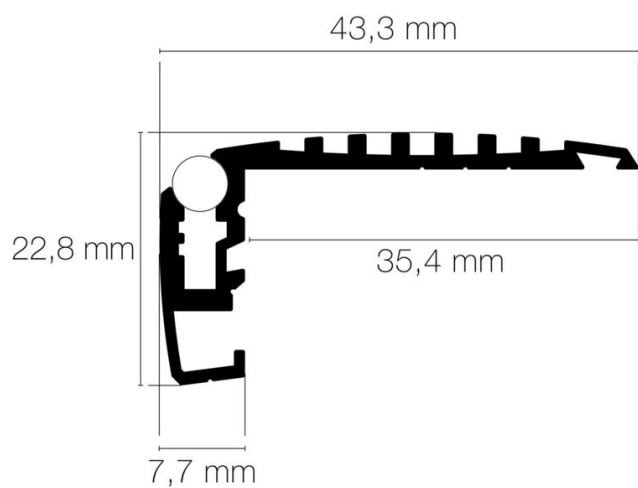

Informations complémentaires : Pour installation des bandeaux LED.

DIMENSIONS ET POIDS

Largeur du produit : 43.30 mm

Hauteur du produit : 2.28 cm

Longueur du produit : 200.00 cm

Longueur maximum : 301.00 cm

Poids du produit : 740.00 gr

INSTALLATION

Walkover : oui

Driveover : non

Mode de pose/installation : nez de marche

Type de fixation : se visse sur le support

Précaution(s) d'installation : Assemblage avec bande antidérapante et embouts de finition (accessoires non inclus). Le profil se visse directement sur le support.

AUTRES INFORMATIONS

Classification marketing : PREMIUM

Durée de garantie : 60

SCHÉMAS TECHNIQUES

IMAGES

ACCESSOIRES

- [Embout côté gauche sans passage de câble STEKO noir](#) (Référence:89649N)
- [Embout côté droit sans passage de câble STEKO noir](#) (Référence:89648N)
- [Bande antidérapante STEKO 301cm](#) (Référence:89607)