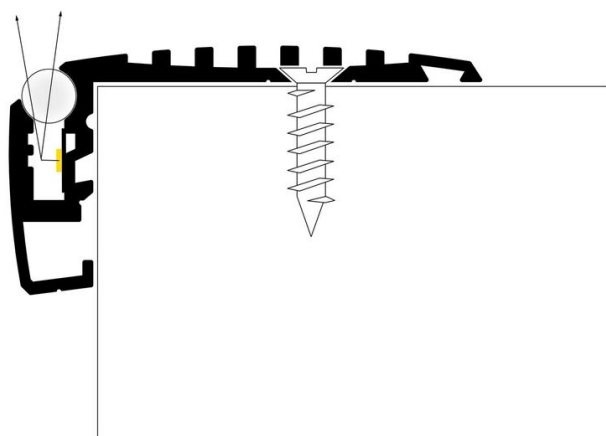

STEKO

Nez de marche STEKO 2m noir anodisé

RÉFÉRENCE : **89616N**

DESCRIPTION

GÉNÉRAL

Utilisation en intérieur/extérieur : intérieur

Produit lampé/non lampé : NON LED

Fonction(s) : Profil

Informations complémentaires : Pour installation des bandeaux LED.

DIMENSIONS ET POIDS

Largeur du produit : 43.30 mm

Hauteur du produit : 2.28 cm

Longueur du produit : 200.00 cm

Longueur maximum : 301.00 cm

Poids du produit : 740.00 gr

INSTALLATION

Walkover : oui

Driveover : non

Mode de pose/installation : nez de marche

Type de fixation : se visse sur le support

Précaution(s) d'installation : Assemblage avec bande antidérapante et embouts de finition (accessoires non inclus). Le profil se visse directement sur le support.

AUTRES INFORMATIONS

Classification marketing : PREMIUM

Durée de garantie : 60

SCHÉMAS TECHNIQUES

IMAGES

ACCESSOIRES

- [Embout côté gauche sans passage de câble STEKO noir](#) (Référence:89649N)
- [Embout côté droit sans passage de câble STEKO noir](#) (Référence:89648N)
- [Bande antidérapante STEKO 301cm](#) (Référence:89607)