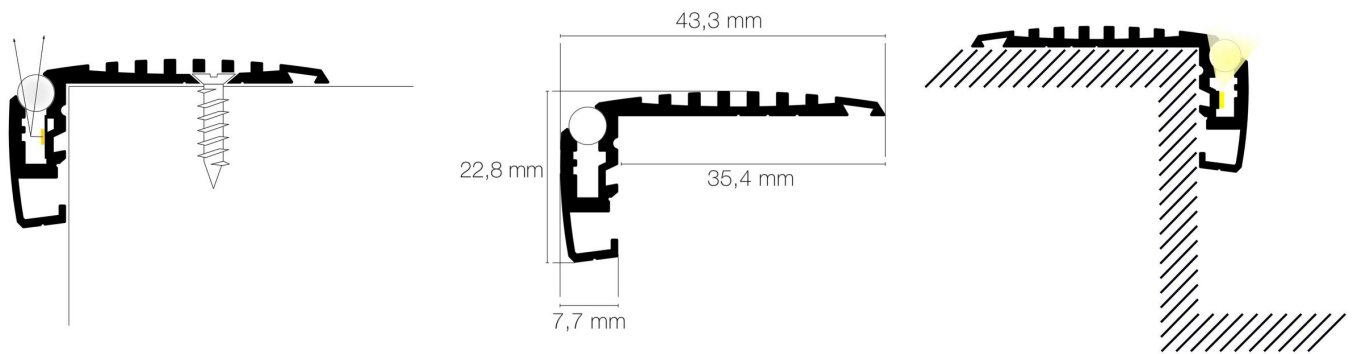

STEKO

Nez de marche STEKO 2m noir anodisé

RÉFÉRENCE : **89616N**

DESCRIPTION

GÉNÉRAL

Utilisation en intérieur/extérieur : intérieur

Produit lampé/non lampé : NON LED

Fonction(s) : Profil

Informations complémentaires : Pour installation des bandeaux LED.

DIMENSIONS ET POIDS

Largeur du produit : 43.30 mm

Hauteur du produit : 2.28 cm

Longueur du produit : 200.00 cm

Longueur maximum : 301.00 cm

Poids du produit : 740.00 gr

INSTALLATION

Walkover : oui

Driveover : non

Mode de pose/installation : nez de marche

Type de fixation : se visse sur le support

Précaution(s) d'installation : Assemblage avec bande antidérapante et embouts de finition (accessoires non inclus). Le profil se visse directement sur le support.

AUTRES INFORMATIONS

Classification marketing : PREMIUM

Durée de garantie : 60

SCHÉMAS TECHNIQUES

IMAGES

ACCESSOIRES

- [Embout côté gauche sans passage de câble STEKO noir](#) (Référence : 89649N)
- [Embout côté droit sans passage de câble STEKO noir](#) (Référence : 89648N)
- [Bande antidérapante STEKO 301cm](#) (Référence : 89607)