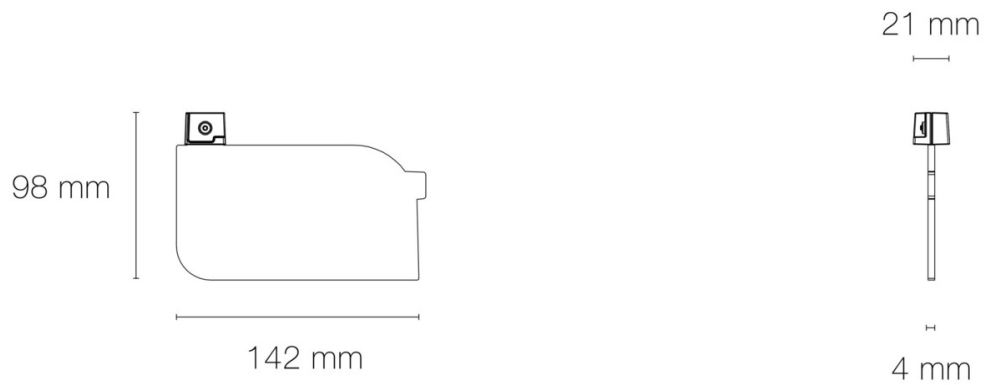

IMAGES

ACCESSOIRES

- [Planche de chiffres autocollants appliques & bornes TARIS/SIA SOLAR (Référence : 6870)](#)
- [Planche de lettres autocollantes appliques & bornes TARIS/SIA SOLAR (Référence : 6870A)](#)