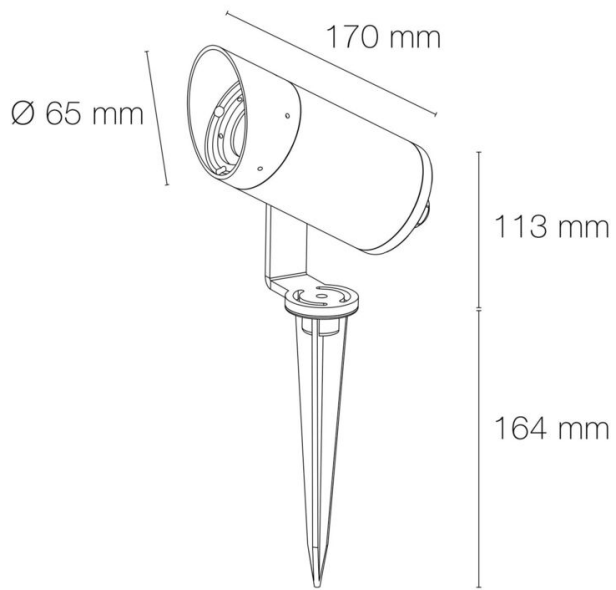

SCHÉMAS TECHNIQUES