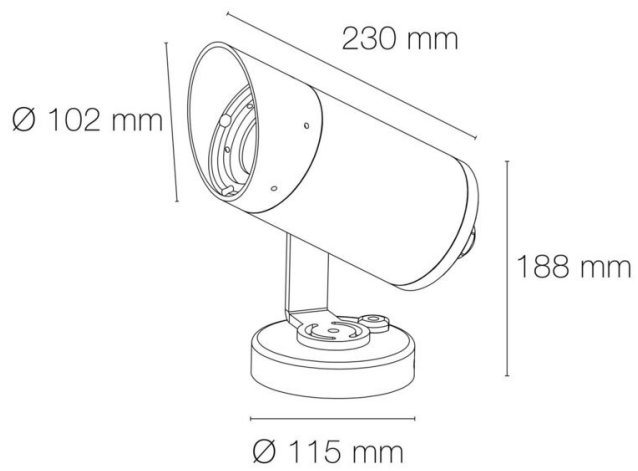

SCHÉMAS TECHNIQUES