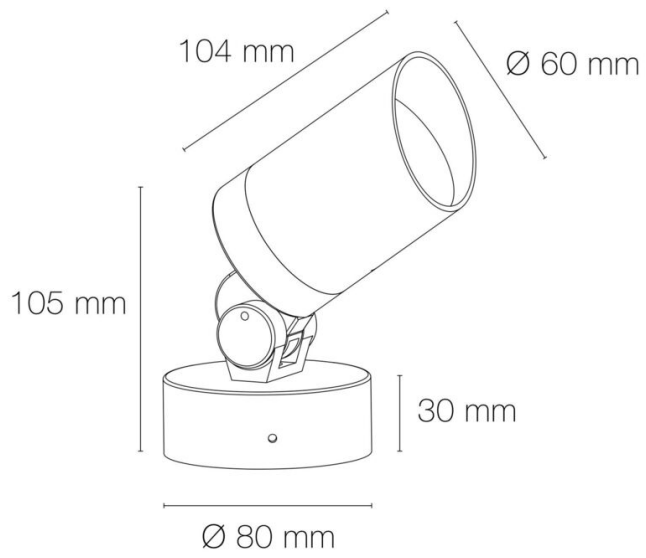

Alimentation : 230VAC

Classe de protection : I

Puissance maximum de la source (non incluse) : 6W

Type optique/diffuseur/verre : nid d'abeille basse luminance

Réglabilité : rotatif et orientable

Douille : GU10

Indice de protection contre les chocs : IK05

Température de fonctionnement max. : +40°C

Température de fonctionnement min. : -20°C

DIMENSIONS ET POIDS

Hauteur du produit : 27,50 cm

Longueur du produit : 10,40 cm

Poids du produit : 720,00 gr

INSTALLATION

Indice de protection : IP65

Résistance environnement : résistance aux brouillards salins 750h

Submersible : non

Précâblage : câblé de 1,5m

SCHÉMAS TECHNIQUES

IMAGES