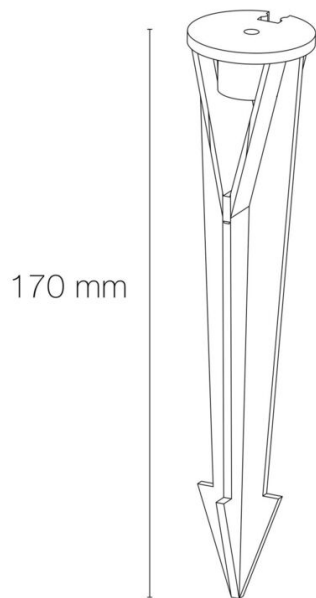

Alimentation : 230VAC

Classe de protection : I

Puissance maximum de la source (non incluse) : 6W

Type optique/diffuseur/verre : nid d'abeille basse luminance

Réglabilité : rotatif et orientable

Douille : GU10

Indice de protection contre les chocs : IK05

Température de fonctionnement max. : +40°C

Température de fonctionnement min. : -20°C

DIMENSIONS ET POIDS

Hauteur du produit : 27,50 cm

Longueur du produit : 10,40 cm

Poids du produit : 720,00 gr

INSTALLATION

Indice de protection : IP65

Résistance environnement : résistance aux brouillards salins 750h

Submersible : non

Précâblage : câblé de 1,5m

SCHÉMAS TECHNIQUES

IMAGES