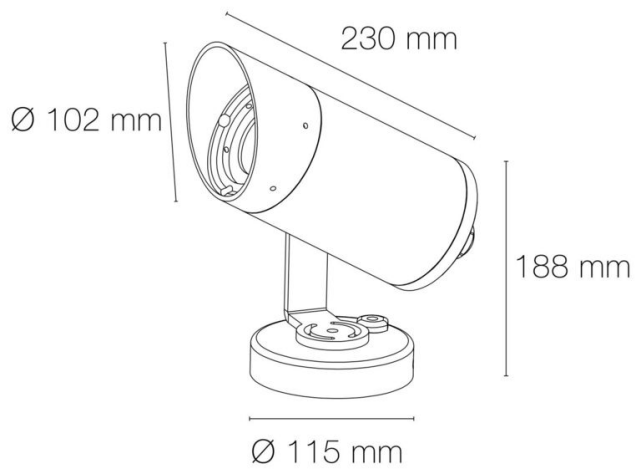

SCHÉMAS TECHNIQUES