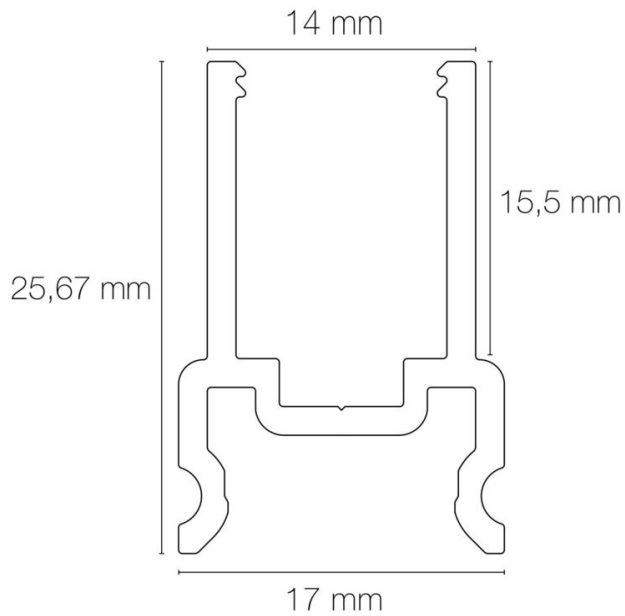

Fonction(s) : Profil

Coloris : aluminium

Finition de la surface : mat

Matériau : aluminium

Traitement de la surface : anodisé

CARACTÉRISTIQUES TECHNIQUES

Informations complémentaires : Pour installation des bandeaux LED.

DIMENSIONS ET POIDS

Largeur du produit : 17.00 mm

Hauteur du produit : 2.57 cm

Longueur du produit : 301.00 cm

Poids du produit : 670.00 gr

INSTALLATION

Mode de pose/installation : saillie

Type de fixation : clips de fixation

AUTRES INFORMATIONS

Classification marketing : CLASSIC

Durée de garantie : 24

Délai de livraison : 3 Jours

SCHÉMAS TECHNIQUES

ACCESSOIRES

- [Clips de fixation inox \(x10\) REG'LED 24-230/RAIL U.S.66](#) (Référence : 80040)
- [Clip de fixation orientable inox MICRO-NK/PDS-ALU-NK-O/REGULOR](#) (Référence : 89666)
- [Clip de fixation orientable acier REG'LED 24-230/RAIL U.S.66](#) (Référence : 80041)
- [Clips de fixation orientable acier \(x2\) REG'LED 24-230/RAIL U.S.66](#) (Référence : 80042)
- [Profil U.S 664 3,01m aluminium anodisé](#) (Référence : 89539)