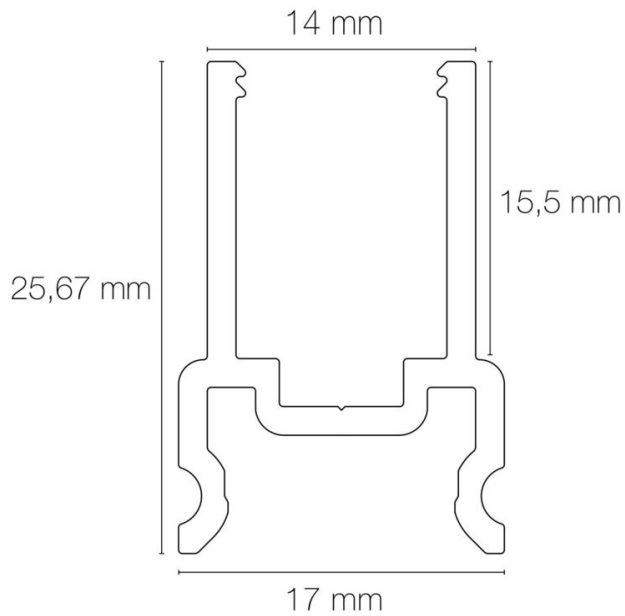

ACCESSOIRES

- [Clips de fixation inox (x10) REG'LED 24-230/RAIL U.S.66](#) (Référence : 80040)
- [Clip de fixation orientable inox MICRO-NK/PDS-ALU-NK-O/REGULOR](#) (Référence : 89666)
- [Clip de fixation orientable acier REG'LED 24-230/RAIL U.S.66](#) (Référence : 80041)
- [Clips de fixation orientable acier (x2) REG'LED 24-230/RAIL U.S.66](#) (Référence : 80042)
- [Profil U.S 664 3,01m noir anodisé](#) (Référence : 89549)