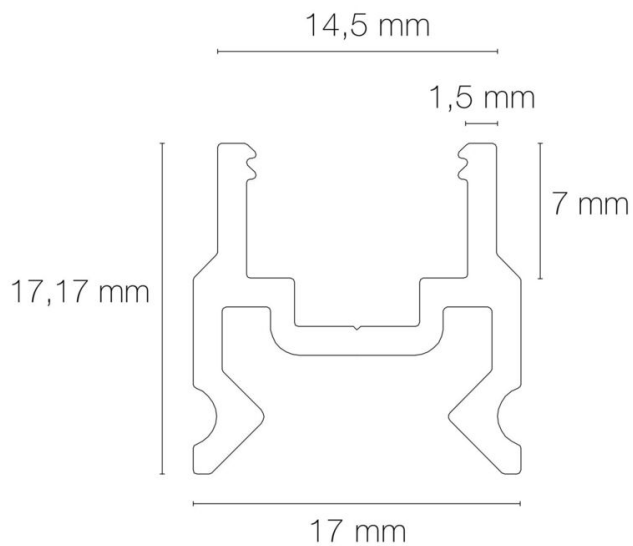

IMAGES

ACCESSOIRES

- [Diffuseur opale 3,01m U.S 661](#) (Référence : 89595)
- [Clips de fixation inox (x10) REG'LED 24-230/RAIL U.S.66](#) (Référence : 80040)
- [Clip de fixation orientable inox MICRO-NK/PDS-ALU-NK-O/REGULOR](#) (Référence : 89666)
- [Clip de fixation orientable acier REG'LED 24-230/RAIL U.S.66](#) (Référence : 80041)
- [Clips de fixation orientable acier (x2) REG'LED 24-230/RAIL U.S.66](#) (Référence : 80042)
- [Profil U.S 664 3,01m noir anodisé](#) (Référence : 89549)