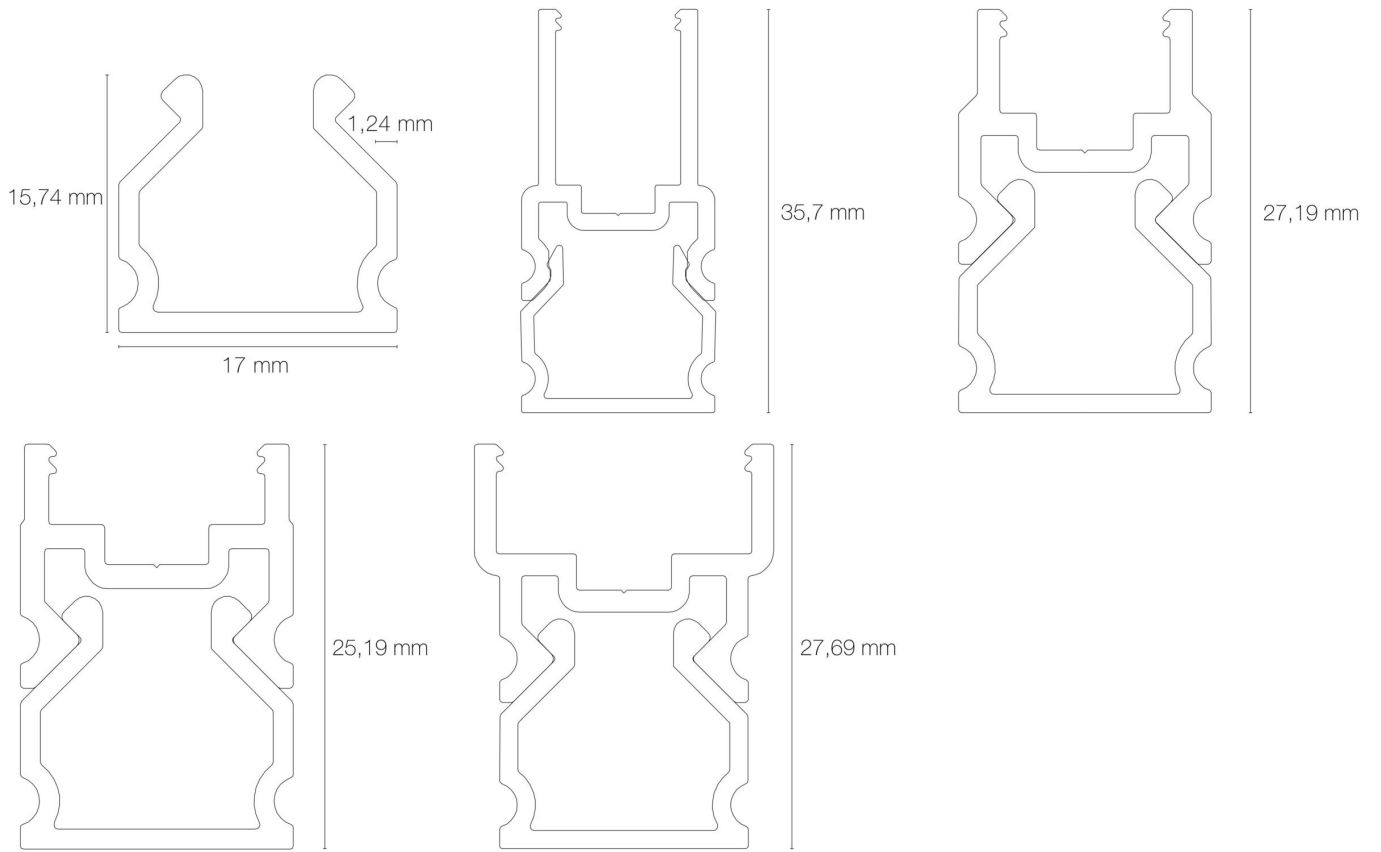

U.S 664

Profil U.S 664 3,01m aluminium anodisé

FAÇADES & MURS

RÉFÉRENCE : 89539

DESCRIPTION

GÉNÉRAL

Utilisation en intérieur/extérieur : intérieur

Produit lampé/non lampé : NON LED

Fonction(s) : Profil passe-câbles

Coloris : aluminium

Finition de la surface : mat

Matériau : aluminium

Traitement de la surface : anodisé

CARACTÉRISTIQUES TECHNIQUES

Informations complémentaires : Pour installation des profils U.S.

DIMENSIONS ET POIDS

Largeur du produit : 17.00 mm

Hauteur du produit : 1.57 cm

Longueur du produit : 301.00 cm

Poids du produit : 670.00 gr

INSTALLATION

Mode de pose/installation accessoires : en saillie

Mode de pose/installation : saillie

AUTRES INFORMATIONS

Classification marketing : CLASSIC

Durée de garantie : 24

Délai de livraison : 3 Jours

SCHÉMAS TECHNIQUES

IMAGES

ACCESSOIRES

- [Clips de fixation inox \(x10\) REG'LED 24-230/RAIL U.S.66](#) (Référence : 80040)
- [Clip de fixation orientable inox MICRO-NK/PDS-ALU-NK-O/REGULOR](#) (Référence : 89666)
- [Clip de fixation orientable acier REG'LED 24-230/RAIL U.S.66](#) (Référence : 80041)
- [Clips de fixation orientable acier \(x2\) REG'LED 24-230/RAIL U.S.66](#) (Référence : 80042)
- [Profil U.S 664 3,01m aluminium anodisé](#) (Référence : 89539)