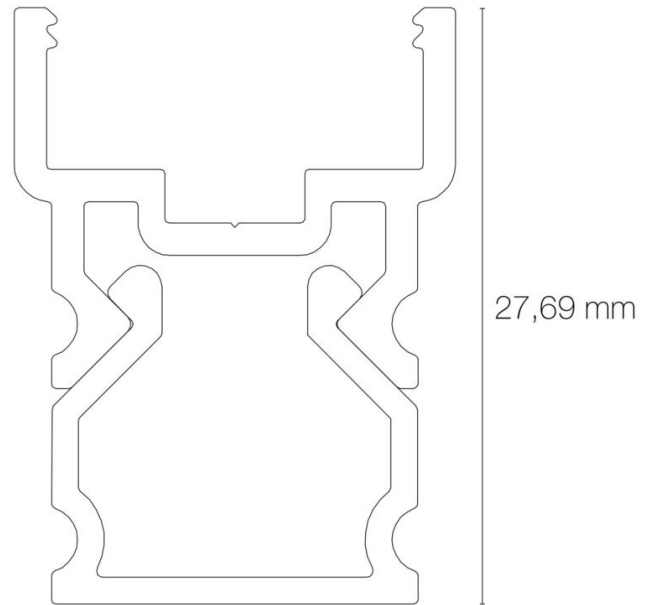

U.S 664

Profil U.S 664 3,01m noir anodisé

FAÇADES & MURS

RÉFÉRENCE : 89549

DESCRIPTION

GÉNÉRAL

Utilisation en intérieur/extérieur : intérieur

Produit lampé/non lampé : NON LED

Fonction(s) : Profil passe-câbles

Coloris : noir

Finition de la surface : mat

Matériau : aluminium

Traitement de la surface : anodisé

CARACTÉRISTIQUES TECHNIQUES

Informations complémentaires : Pour installation des profils U.S.

DIMENSIONS ET POIDS

Largeur du produit : 17.00 mm

Hauteur du produit : 1.57 cm

Longueur du produit : 301.00 cm

Poids du produit : 670.00 gr

INSTALLATION

Mode de pose/installation accessoires : en saillie

Mode de pose/installation : saillie

AUTRES INFORMATIONS

Classification marketing : CLASSIC

Durée de garantie : 24

Délai de livraison : 3 Jours

SCHÉMAS TECHNIQUES

IMAGES

ACCESSOIRES

- [Clips de fixation inox \(x10\) REG'LED 24-230/RAIL U.S.66](#) (Référence:80040)
- [Clip de fixation orientable inox MICRO-NK/PDS-ALU-NK-O/REGULOR](#) (Référence:89666)
- [Clip de fixation orientable acier REG'LED 24-230/RAIL U.S.66](#) (Référence:80041)
- [Clips de fixation orientable acier \(x2\) REG'LED 24-230/RAIL U.S.66](#) (Référence:80042)
- [Profil U.S 664 3,01m noir anodisé](#) (Référence:89549)