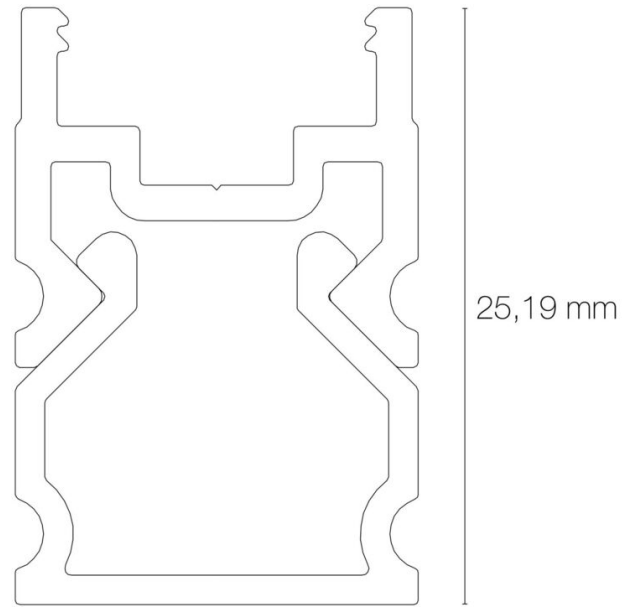

U.S 664

Profil U.S 664 3,01m noir anodisé

FAÇADES & MURS

RÉFÉRENCE : 89549

DESCRIPTION

GÉNÉRAL

Utilisation en intérieur/extérieur : intérieur

Produit lampé/non lampé : NON LED

Fonction(s) : Profil passe-câbles

Coloris : noir

Finition de la surface : mat

Matériau : aluminium

Traitement de la surface : anodisé

CARACTÉRISTIQUES TECHNIQUES

Informations complémentaires : Pour installation des profils U.S.

DIMENSIONS ET POIDS

Largeur du produit : 17.00 mm

Hauteur du produit : 1.57 cm

Longueur du produit : 301.00 cm

Poids du produit : 670.00 gr

INSTALLATION

Mode de pose/installation accessoires : en saillie

Mode de pose/installation : saillie

AUTRES INFORMATIONS

Classification marketing : CLASSIC

Durée de garantie : 24

Délai de livraison : 3 Jours

SCHÉMAS TECHNIQUES

IMAGES

ACCESSOIRES

- [Clips de fixation inox \(x10\) REG'LED 24-230/RAIL U.S.66](#) (Référence:80040)
- [Clip de fixation orientable inox MICRO-NK/PDS-ALU-NK-O/REGULOR](#) (Référence:89666)
- [Clip de fixation orientable acier REG'LED 24-230/RAIL U.S.66](#) (Référence:80041)
- [Clips de fixation orientable acier \(x2\) REG'LED 24-230/RAIL U.S.66](#) (Référence:80042)
- [Profil U.S 664 3,01m noir anodisé](#) (Référence:89549)