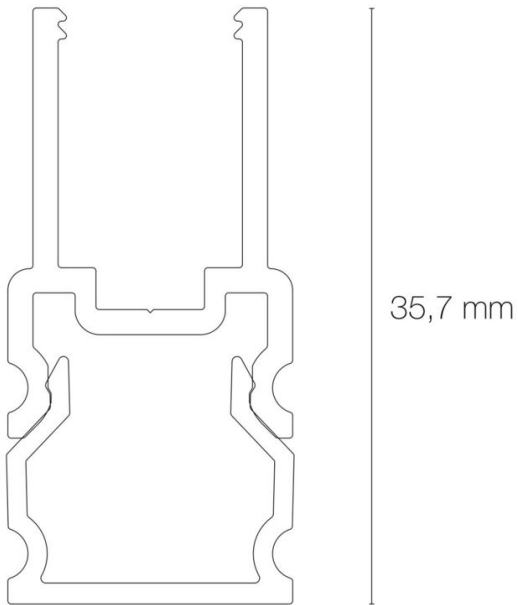

U.S 664

Profil U.S 664 3,01m noir anodisé

FAÇADES & MURS

RÉFÉRENCE : 89549

DESCRIPTION

GÉNÉRAL

Utilisation en intérieur/extérieur : intérieur

Produit lampé/non lampé : NON LED

Fonction(s) : Profil passe-câbles

Coloris : noir

Finition de la surface : mat

Matériau : aluminium

Traitement de la surface : anodisé

CARACTÉRISTIQUES TECHNIQUES

Informations complémentaires : Pour installation des profils U.S.

DIMENSIONS ET POIDS

Largeur du produit : 17.00 mm

Hauteur du produit : 1.57 cm

Longueur du produit : 301.00 cm

Poids du produit : 670.00 gr

INSTALLATION

Mode de pose/installation accessoires : en saillie

Mode de pose/installation : saillie

AUTRES INFORMATIONS

Classification marketing : CLASSIC

Durée de garantie : 24

Délai de livraison : 3 Jours

SCHÉMAS TECHNIQUES

IMAGES

ACCESSOIRES

- [Clips de fixation inox \(x10\) REG'LED 24-230/RAIL U.S.66](#) (Référence:80040)
- [Clip de fixation orientable inox MICRO-NK/PDS-ALU-NK-O/REGULOR](#) (Référence:89666)
- [Clip de fixation orientable acier REG'LED 24-230/RAIL U.S.66](#) (Référence:80041)
- [Clips de fixation orientable acier \(x2\) REG'LED 24-230/RAIL U.S.66](#) (Référence:80042)
- [Profil U.S 664 3,01m noir anodisé](#) (Référence:89549)