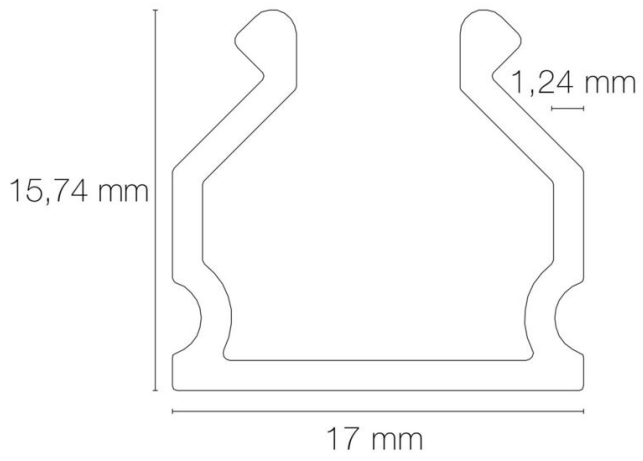

Fonction(s) : Profil passe-câbles

Coloris : noir

Finition de la surface : mat

Matériau : aluminium

Traitement de la surface : anodisé

CARACTÉRISTIQUES TECHNIQUES

Informations complémentaires : Pour installation des profils U.S.

DIMENSIONS ET POIDS

Largeur du produit : 17.00 mm

Hauteur du produit : 1.57 cm

Longueur du produit : 301.00 cm

Poids du produit : 670.00 gr

INSTALLATION

Mode de pose/installation accessoires : en saillie

Mode de pose/installation : saillie

AUTRES INFORMATIONS

Classification marketing : CLASSIC

Durée de garantie : 24

Délai de livraison : 3 Jours

SCHÉMAS TECHNIQUES

IMAGES

ACCESSOIRES

- [Clips de fixation inox \(x10\) REG'LED 24-230/RAIL U.S.66](#) (Référence:80040)
- [Clip de fixation orientable inox MICRO-NK/PDS-ALU-NK-O/REGULOR](#) (Référence:89666)
- [Clip de fixation orientable acier REG'LED 24-230/RAIL U.S.66](#) (Référence:80041)
- [Clips de fixation orientable acier \(x2\) REG'LED 24-230/RAIL U.S.66](#) (Référence:80042)
- [Profil U.S 664 3,01m noir anodisé](#) (Référence:89549)