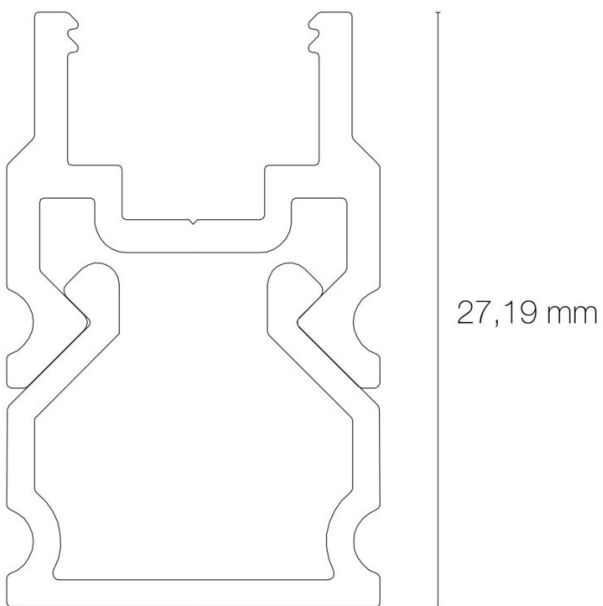

U.S 664

Profil U.S 664 3,01m noir anodisé

FAÇADES & MURS

RÉFÉRENCE : 89549

DESCRIPTION

GÉNÉRAL

Utilisation en intérieur/extérieur : intérieur

Produit lampé/non lampé : NON LED

Fonction(s) : Profil passe-câbles

Coloris : noir

Finition de la surface : mat

Matériau : aluminium

Traitement de la surface : anodisé

CARACTÉRISTIQUES TECHNIQUES

Informations complémentaires : Pour installation des profils U.S.

DIMENSIONS ET POIDS

Largeur du produit : 17.00 mm

Hauteur du produit : 1.57 cm

Longueur du produit : 301.00 cm

Poids du produit : 670.00 gr

INSTALLATION

Mode de pose/installation accessoires : en saillie

Mode de pose/installation : saillie

AUTRES INFORMATIONS

Classification marketing : CLASSIC

Durée de garantie : 24

Délai de livraison : 3 Jours

SCHÉMAS TECHNIQUES

IMAGES

ACCESSOIRES

- [Clips de fixation inox \(x10\) REG'LED 24-230/RAIL U.S.66](#) (Référence:80040)
- [Clip de fixation orientable inox MICRO-NK/PDS-ALU-NK-O/REGULOR](#) (Référence:89666)
- [Clip de fixation orientable acier REG'LED 24-230/RAIL U.S.66](#) (Référence:80041)
- [Clips de fixation orientable acier \(x2\) REG'LED 24-230/RAIL U.S.66](#) (Référence:80042)
- [Profil U.S 664 3,01m noir anodisé](#) (Référence:89549)