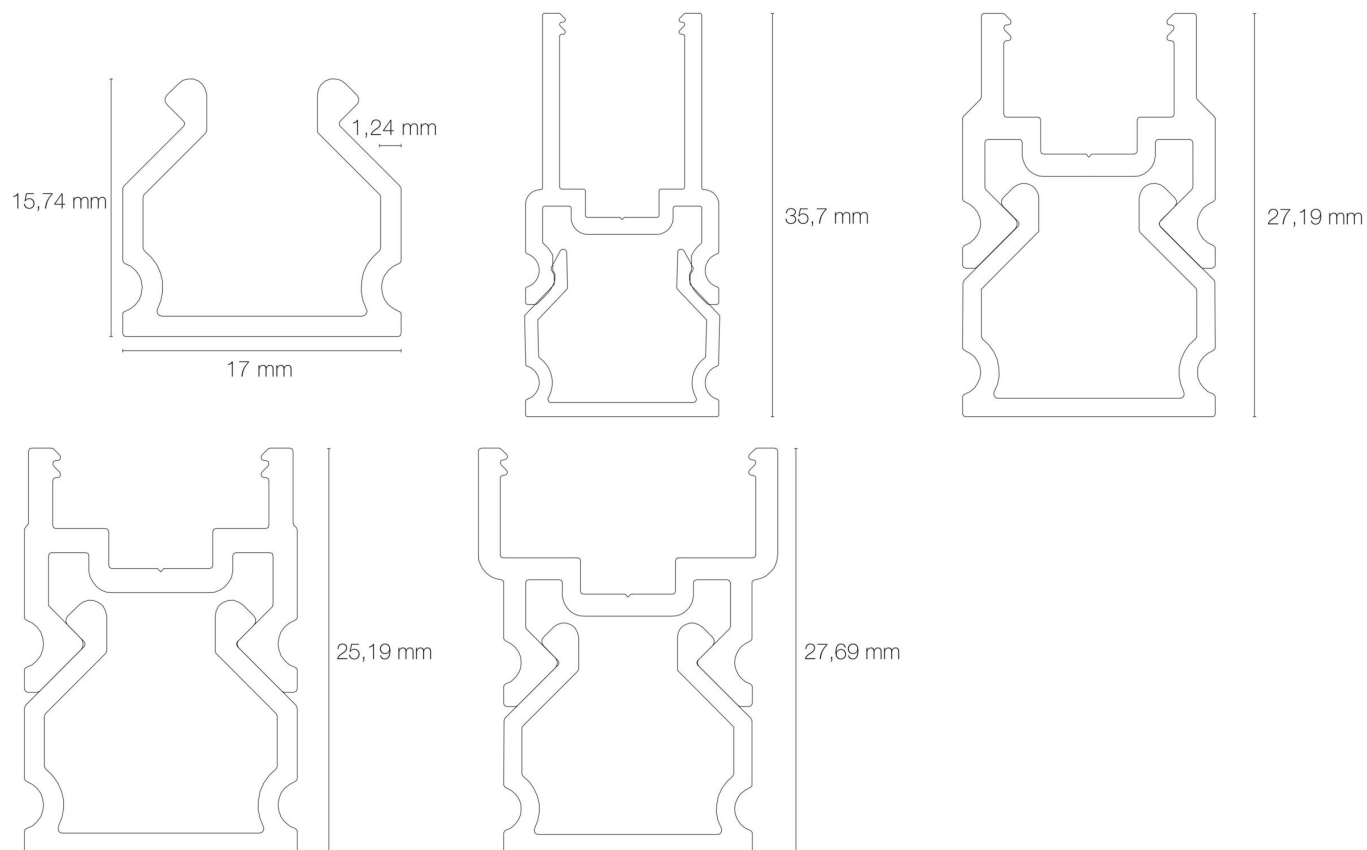

### DIMENSIONS ET POIDS

Largeur du produit : 17.00 mm

Hauteur du produit : 1.57 cm

Longueur du produit : 301.00 cm

Poids du produit : 670.00 gr

### INSTALLATION

Mode de pose/installation accessoires : en saillie

Mode de pose/installation : saillie

## SCHÉMAS TECHNIQUES