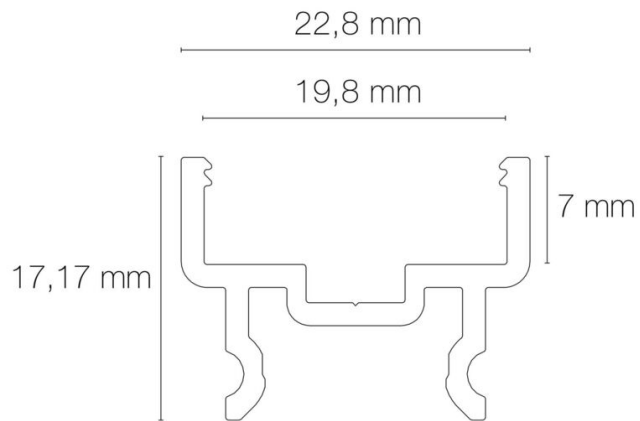

ACCESSOIRES

- [Clips de fixation inox (x10) REG'LED 24-230/RAIL U.S.66 (Référence:80040)](#)
- [Clip de fixation orientable inox MICRO-NK/PDS-ALU-NK-O/REGULOR (Référence:89666)](#)
- [Clip de fixation orientable acier REG'LED 24-230/RAIL U.S.66 (Référence:80041)](#)
- [Clips de fixation orientable acier (x2) REG'LED 24-230/RAIL U.S.66 (Référence:80042)](#)
- [Profil U.S 664 3,01m aluminium anodisé (Référence:89539)](#)