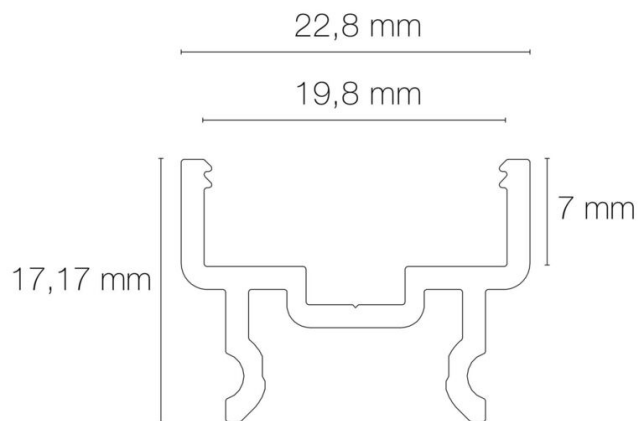

Fonction(s) : Profil

Coloris : noir

Finition de la surface : mat

Matériau : aluminium

Traitement de la surface : anodisé

CARACTÉRISTIQUES TECHNIQUES

Informations complémentaires : Pour installation des bandeaux LED.

DIMENSIONS ET POIDS

Largeur du produit : 22.80 mm

Hauteur du produit : 1.72 cm

Longueur du produit : 301.00 cm

Poids du produit : 670.00 gr

INSTALLATION

Mode de pose/installation : saillie

Type de fixation : clips de fixation

AUTRES INFORMATIONS

Classification marketing : CLASSIC

Durée de garantie : 24

Délai de livraison : 3 Jours

SCHÉMAS TECHNIQUES

ACCESSOIRES

- [Clips de fixation inox \(x10\) REG'LED 24-230/RAIL U.S.66 \(Référence:80040\)](#)
- [Clip de fixation orientable inox MICRO-NK/PDS-ALU-NK-O/REGULOR \(Référence:89666\)](#)
- [Clip de fixation orientable acier REG'LED 24-230/RAIL U.S.66 \(Référence:80041\)](#)
- [Clips de fixation orientable acier \(x2\) REG'LED 24-230/RAIL U.S.66 \(Référence:80042\)](#)
- [Profil U.S 664 3,01m noir anodisé \(Référence:89549\)](#)