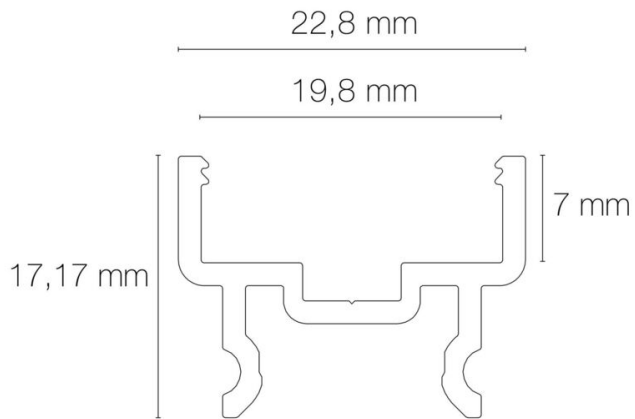

Fonction(s) : Profil

Coloris : noir

Finition de la surface : mat

Matériau : aluminium

Traitement de la surface : anodisé

CARACTÉRISTIQUES TECHNIQUES

Informations complémentaires : Pour installation des bandeaux LED.

DIMENSIONS ET POIDS

Largeur du produit : 22.80 mm

Hauteur du produit : 1.72 cm

Longueur du produit : 301.00 cm

Poids du produit : 670.00 gr

INSTALLATION

Mode de pose/installation : saillie

Type de fixation : clips de fixation

AUTRES INFORMATIONS

Classification marketing : CLASSIC

Durée de garantie : 24

Délai de livraison : 3 Jours

SCHÉMAS TECHNIQUES

ACCESSOIRES

- [Clips de fixation inox \(x10\) REG'LED 24-230/RAIL U.S.66](#) (Référence : 80040)
- [Clip de fixation orientable inox MICRO-NK/PDS-ALU-NK-O/REGULOR](#) (Référence : 89666)
- [Clip de fixation orientable acier REG'LED 24-230/RAIL U.S.66](#) (Référence : 80041)
- [Clips de fixation orientable acier \(x2\) REG'LED 24-230/RAIL U.S.66](#) (Référence : 80042)
- [Profil U.S 664 3,01m noir anodisé](#) (Référence : 89549)